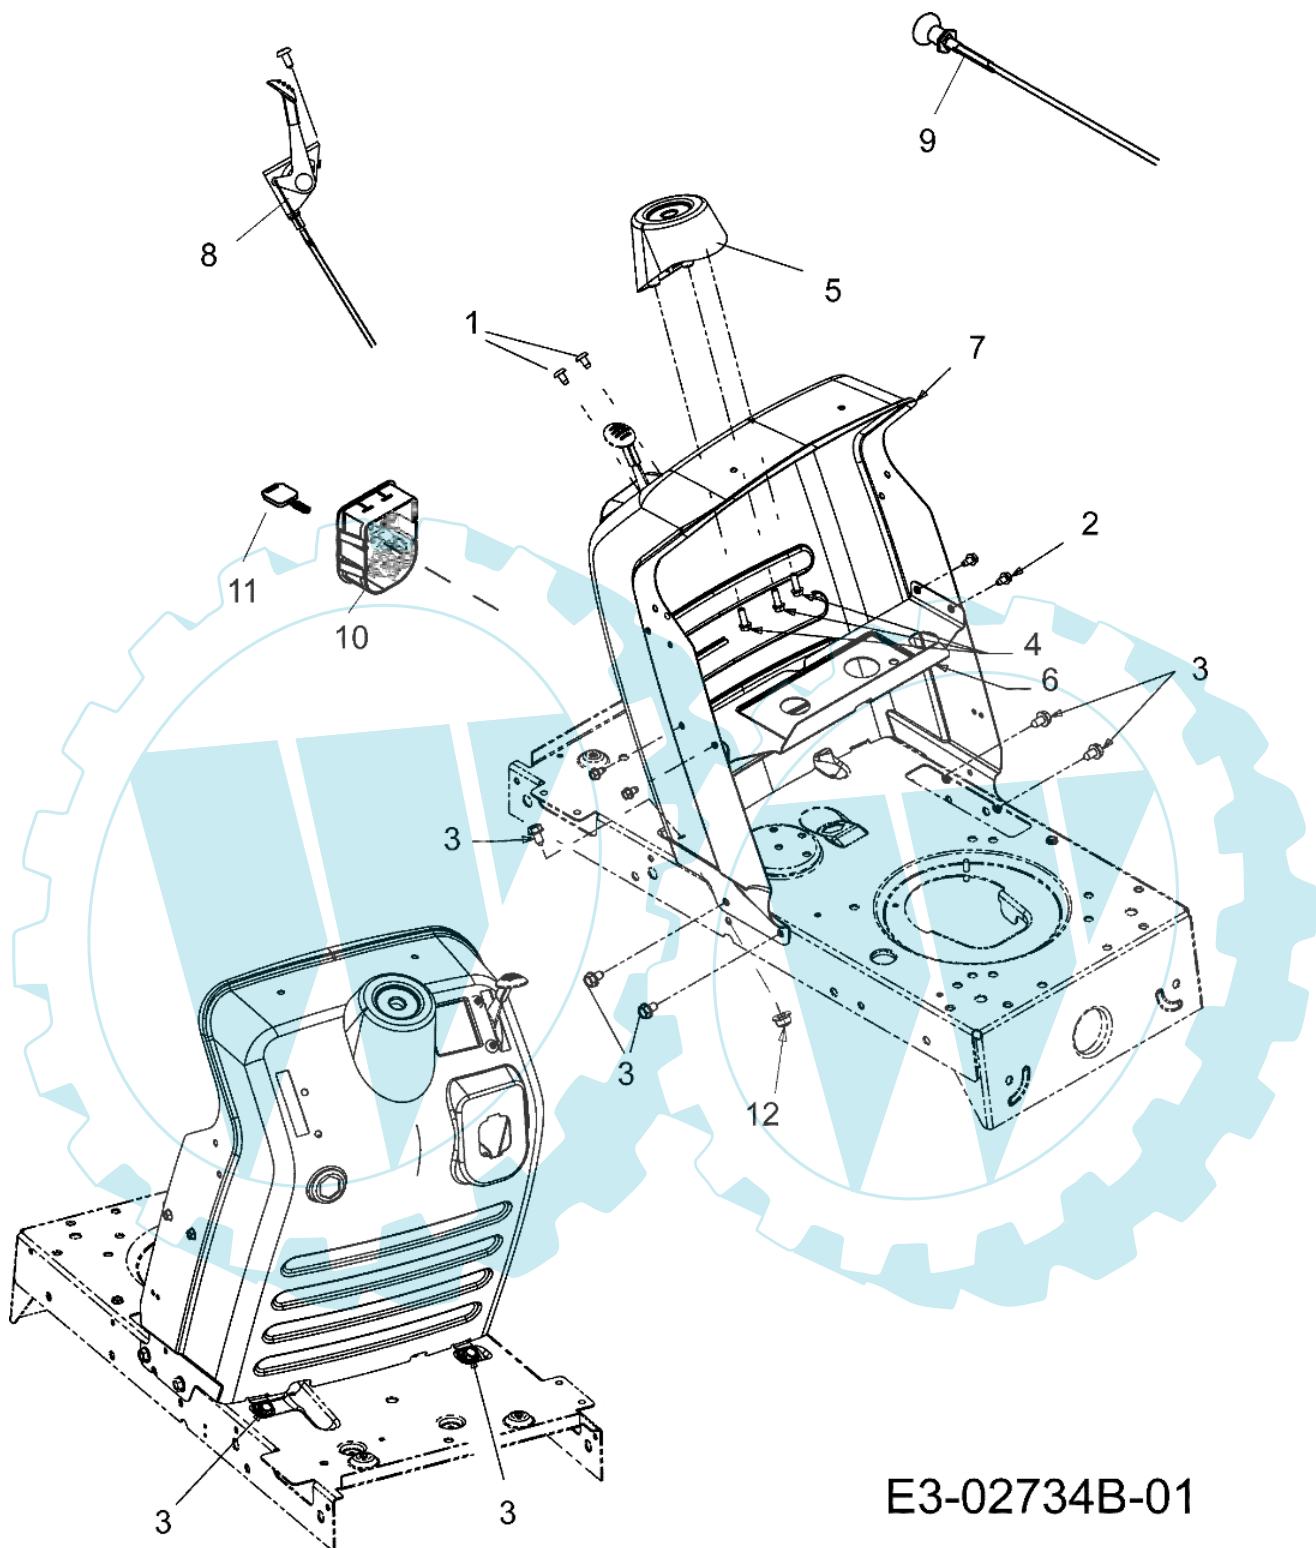

STYLE 9

E3-02731B-01

Bild Nr.	Anz.	Teilenummer	Beschreibung	Technische Nachricht
1	2	C7100376	Schraube	
2	6	C7100599	Schraube	
3	2	C7100642	Schraube	
4	2	C7100778	Schraube	
5	2	C7100895	Schraube	
6	2	C7100924	Schraube	
7	4	C71004187	Schraube	
8	4	C7120185	Mutter	
9	6	C7120292	Mutter	
10	2	C71204063	Mutter	
11	2	C71204064	Mutter	
12	2	C7250963	Glühlampe	
13	2	C7251649	Lampenhalter	
14	2	C7260201	Scheibe	
15	1	C73104960	Gatter	
16	1	C73105078A	Überzug	
17	1	C7312118A	Blende	
18	2	C7363078	Scheibe	
19	1	C7472138	Halter	
20	2	C7500566A	Buchse	
21	1	C78307834010	Haube orange	
22	1	C7830784APO	Seitenteil rechts orange	
23	1	C78307854010	Seitenteil links orange	

PTO-Man.-TRANS.

E3-02732B-01

Bild Nr.	Anz.	Teilenummer	Beschreibung	Technische Nachricht
1	1	C17962	Platte	
2	1	C64704096	Hebel	
3	2	C73804237	Schraube	
4	2	C7100599	Schraube	
5	1	C7103157A	Schraube	
6	1	C7140104	Splint	
7	1	C7140145	Splint	
8	1	C72004049	Handgriff	
9	1	C73204276	Feder	
10	1	C7360171	Scheibe	
11	1	C7360300	Scheibe	
12	1	C7360322	Scheibe	
14	2	C74104119	Buchse	
15	1	C74604173B	Kabel	
16	1	C75604196	Scheibe	

E3-02734B-01

Bild Nr.	Anz.	Teilenummer	Beschreibung	Technische Nachricht
1	2	C71004483	Schraube	
2	4	C7100599	Schraube	
3	6	C7100604A	Schraube	
4	3	C7100895	Schraube	
5	1	C73104945	Deckel	
6	1	C78304584	Blech	
7	1	C78304873	Instrumententafel	
8	1	C74604358	Gashebel	
9	1	C7461089	Hebel	
10	1	C7251741	Schalter	
11	1	C7251744	Schlüssel	
12	1	C71204063	Mutter	