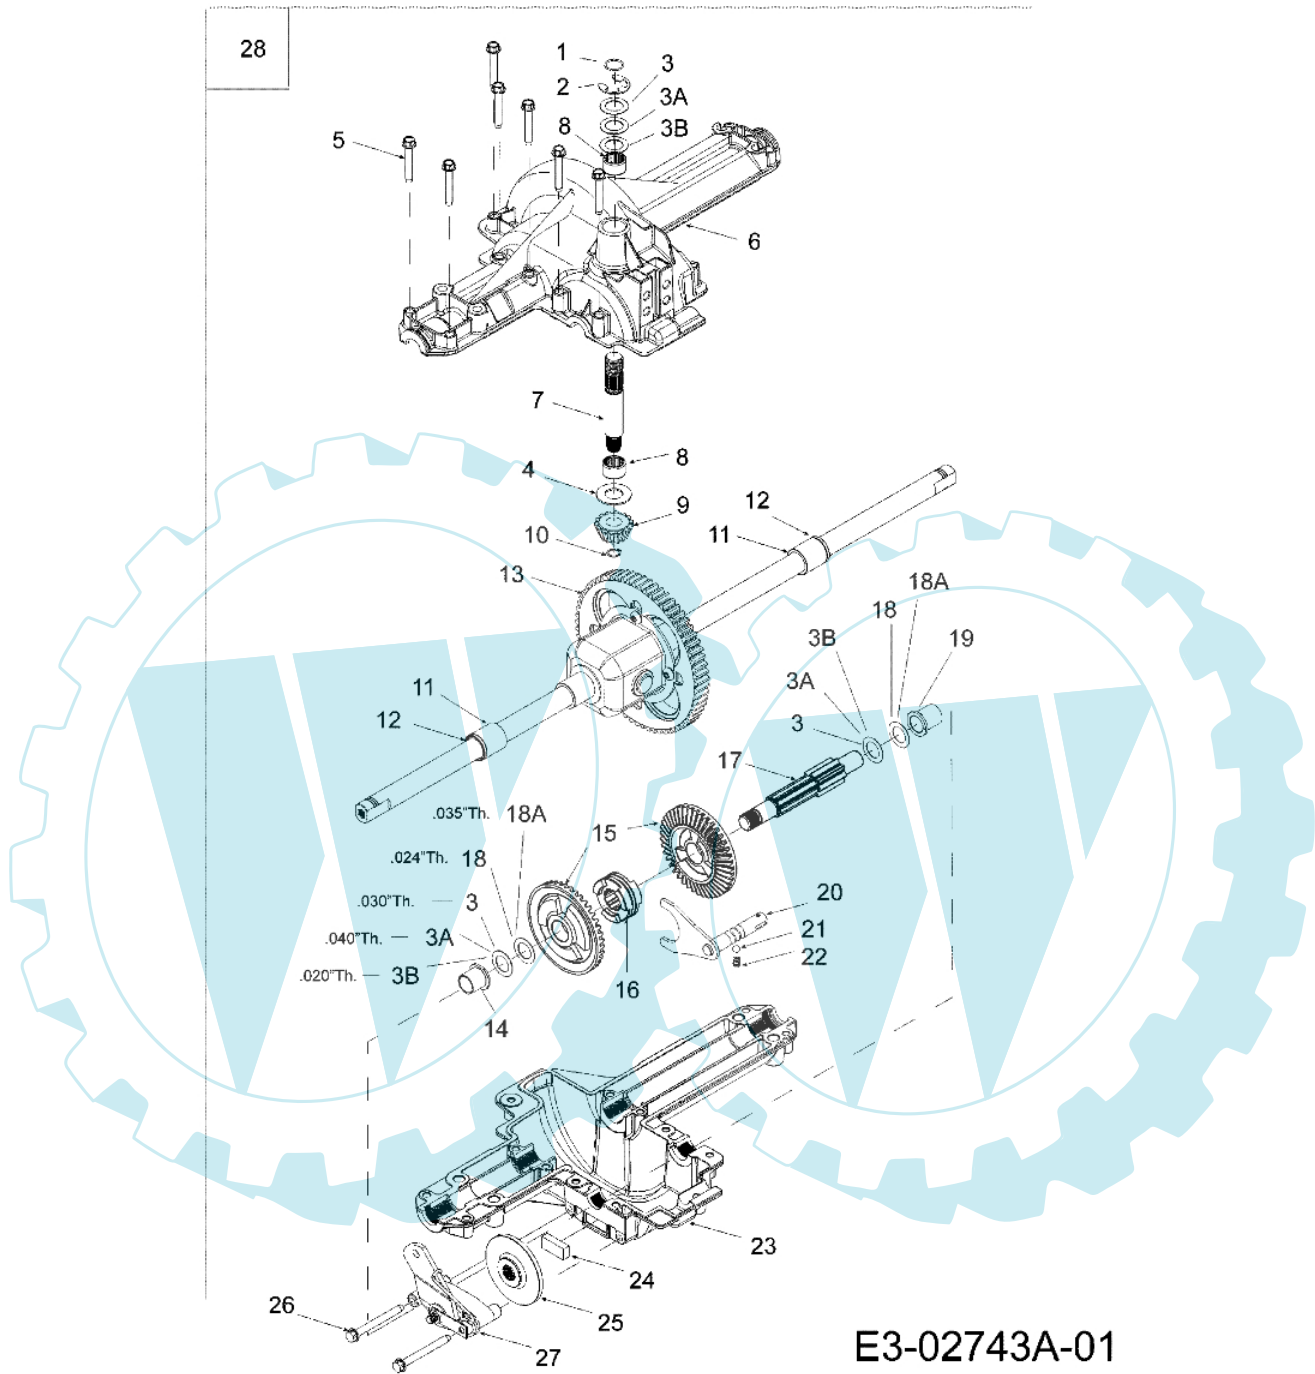

Hinterräder 20x8 Rear Wheels 20x8

E3-02329B-01

Bild Nr.	Anz.	Teilenummer	Beschreibung	Technische Nachricht
1	2	C7100627	Schraube	
2	2	C7360242	Scheibe	
3	2	C63404324	Rad kpl.	
4	2	C6340070	Rad	
5	2	C73404241	Reifen	
6	2	C7340255	Ventil	

28

E3-02743A-01

Bild Nr.	Anz.	Teilenummer	Beschreibung	Technische Nachricht
1		C7320614	Scheibe	
2		C7160231	Scheibe	
3		C7360336	Scheibe	
3A		C7360337	Scheibe	
3B		C7360349	Lager	
4		C7360335	Scheibe	
5		C7101325	Schraube	
6		C71904017	Deckel	
7		C7111109	Welle	
8		C7410335	Lager	
9		C7171464	Rad	
10		C7160108	Scheibe	
11		C7410340	Buchse	
12		C7210338	Dichtung	
13		C61804041	Differential	
14		C7410336	Halter	
15		C71704056	Kegelrad	
16		C71804045	Kragen	
17		C71104134	Welle	
18		C7360495	Lager	
18A		C7360494	Scheibe	
19		C7410337	Halter	
20		C6110011	Gabel	
21		C7410862	Kugel	
22		C7320863	Feder	
23		C71904018	Deckel	
24		C7170678	Vergaserdeckel	
25		C7610202	Schneidblatt	
26		C7101206	Schraube	
27		C6610001	Bremse	
28		C61804034	Antrieb	