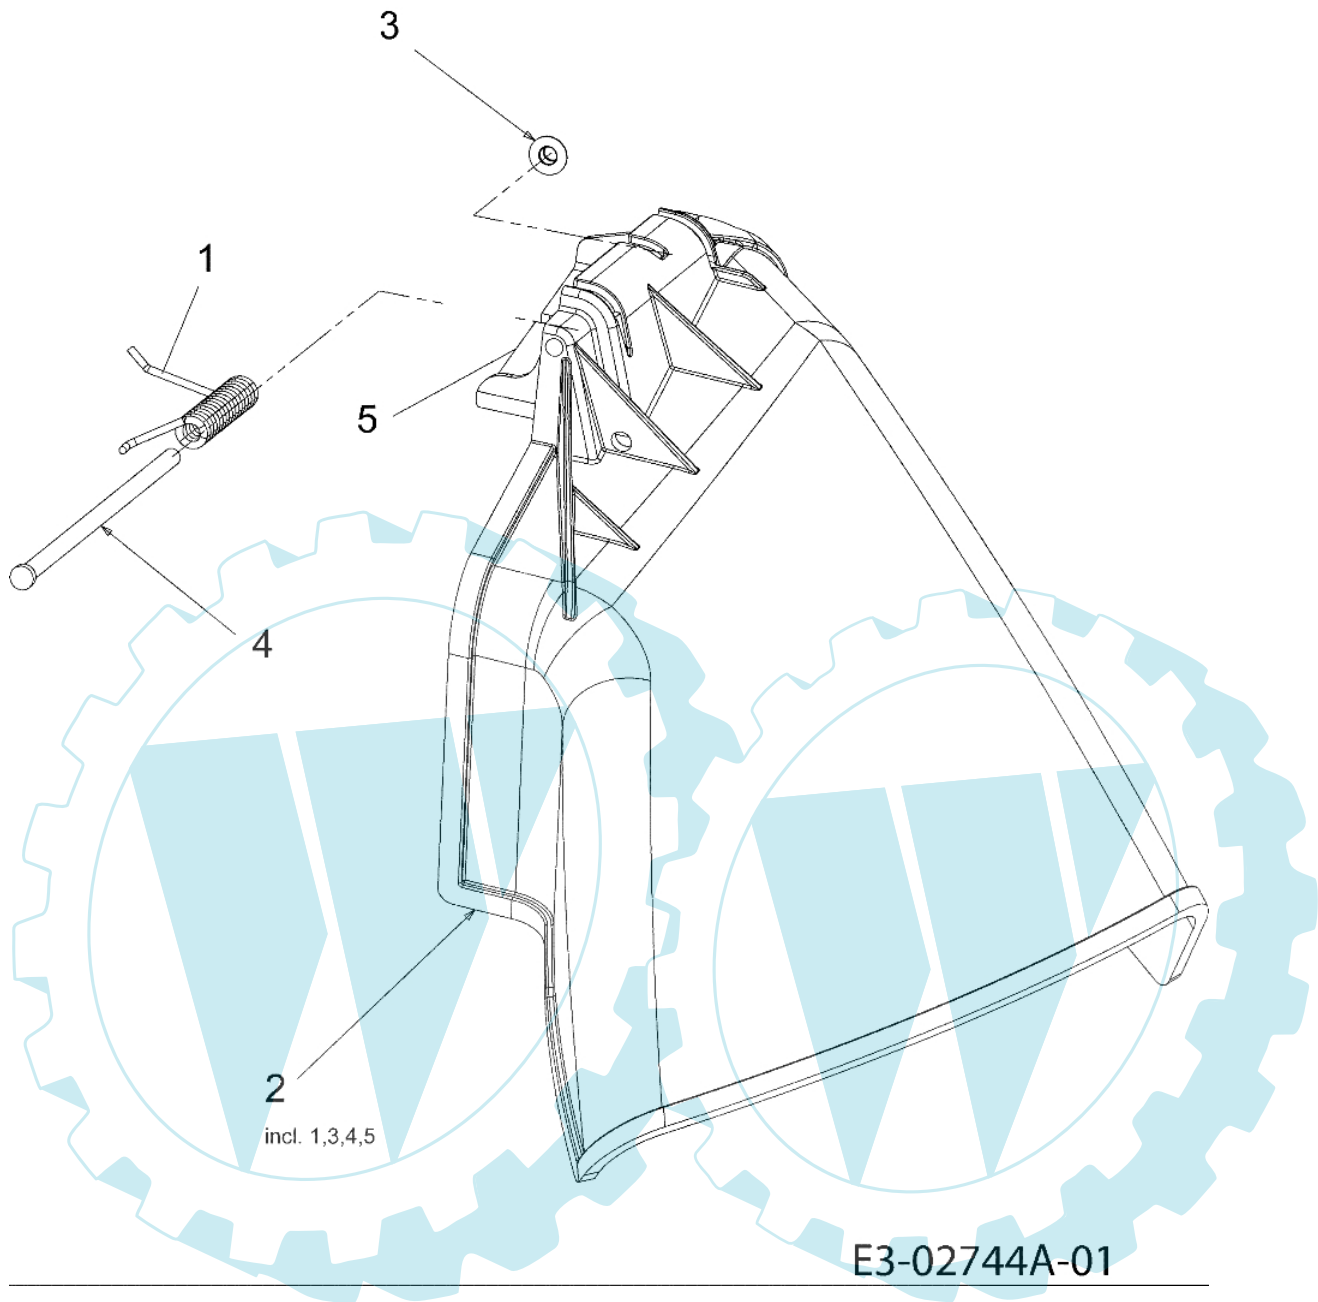

Hinterräder 20x8 Rear Wheels 20x8

E3-02329B-01

Bild Nr.	Anz.	Teilenummer	Beschreibung	Technische Nachricht
1	2	C7100627	Schraube	
2	2	C7360242	Scheibe	
3	2	C63404324	Rad kpl.	
4	2	C6340070	Rad	
5	2	C73404241	Reifen	
6	2	C7340255	Ventil	

POLO 97/13,5 T Cat.2007 - Deflektor

Bild Nr.	Anz.	Teilenummer	Beschreibung	Technische Nachricht
1	2	C7100627	Schraube	
2	2	C7360242	Scheibe	
3	2	C63404324	Rad kpl.	
4	2	C6340070	Rad	
5	2	C73404241	Reifen	

28

E3-02743A-01

Bild Nr.	Anz.	Teilenummer	Beschreibung	Technische Nachricht
1		C7320614	Scheibe	
2		C7160231	Scheibe	
3		C7360336	Scheibe	
3A		C7360337	Scheibe	
3B		C7360349	Lager	
4		C7360335	Scheibe	
5		C7101325	Schraube	
6		C71904017	Deckel	
7		C7111109	Welle	
8		C7410335	Lager	
9		C7171464	Rad	
10		C7160108	Scheibe	
11		C7410340	Buchse	
12		C7210338	Dichtung	
13		C61804041	Differential	
14		C7410336	Halter	
15		C71704056	Kegelrad	
16		C71804045	Kragen	
17		C71104134	Welle	
18		C7360495	Lager	
18A		C7360494	Scheibe	
19		C7410337	Halter	
20		C6110011	Gabel	
21		C7410862	Kugel	
22		C7320863	Feder	
23		C71904018	Deckel	
24		C7170678	Vergaserdeckel	
25		C7610202	Schneidblatt	
26		C7101206	Schraube	
27		C6610001	Bremse	
28		C61804034	Antrieb	