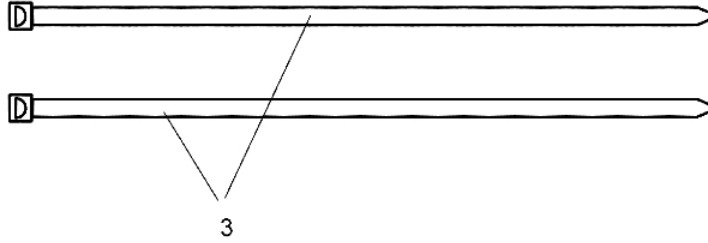

POLO 97/13,5 T Cat.2007 - Schaltplan

725-0157 TO SECURE HEADLIGHT LEAD
WIRE & (1) TO SECURE HARNESS TO HITCH BOX

Nicht abgebildet / Not shown

Kabelbaum /
Harness B&S - TEC

5

GROUND HARDWARE