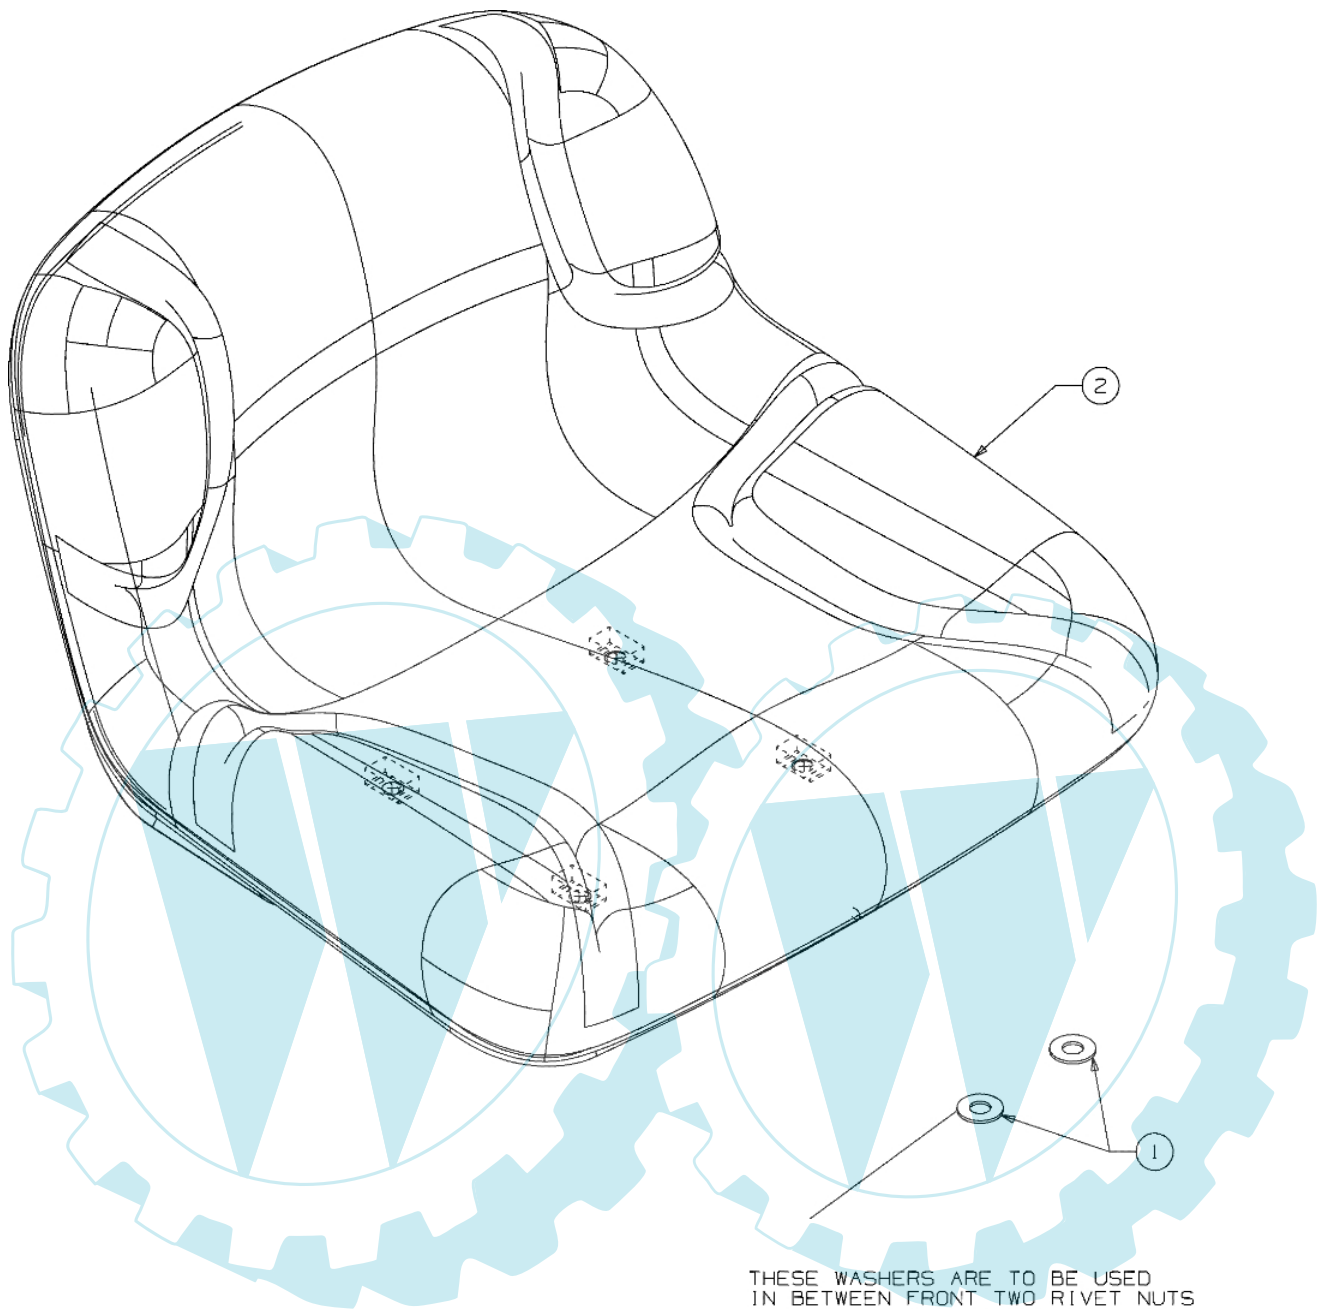

POLO 97/13,5 T Cat.2007 - Vordere achse

Bild Nr.	Anz.	Teilenummer	Beschreibung	Technische Nachricht
1	1	C61704024	Zahnsegment	
2	1	C7100376	Schraube	
3	1	C7100643	Schraube	
4	1	C7101309	Schraube	
5	1	C7103180	Schraube	
6	1	C7120240	Mutter	
7	1	C7120262	Mutter	
8	4	C71204063	Mutter	
10	1	C7230448A	Dichtung	
11	1	C7360242	Scheibe	
13	1	C73804141	Schraube	
14	1	C7380919	Spurstange	
15	1	C74104124	Flansch	
16	1	C7410475	Buchse	
17	1	C74704298	Steuersaeule	
18	1	C7480389	Scheibe	
19	1	C74804065	Arm	
20	1	C74804068	Distanzstuck	
21	1	C75004418	Distanzstuck	
22	1	C78304644	Platte	

POLO 97/13,5 T Cat.2007 - Vordere achse

E3-02702B-01

Bild Nr.	Anz.	Teilenummer	Beschreibung	Technische Nachricht
1	1	C63804007	Achse	
2	1	C63804008	Achse	
3	1	C6830128B	Vorn achse	
4	4	C7100604A	Schraube	
5	2	C71204065	Mutter	
6	2	C71404039	Splint	
7	2	C7140474	Splint	
8	1	C7260341	Stopfen	
9	2	C7311291A	Deckel	
10	2	C73604228	Scheibe	
11	1	-	Nicht verfügbar für diesen produkt	
12	2	C73804128	Schraube	
13	4	C7410660A	Flansch	
14	1	C74704299A	Verbindungsstange	
15	1	C78304549	Rahmen	
16	1	C78304568	Platte	
17	1	C78304601B	Achstraverse	

1

E3-02002B-01

Bild Nr.	Anz.	Teilenummer	Beschreibung	Technische Nachricht
1	2	C7310484A	Deckel	

POLO 97/13,5 T Cat.2007 - Motor

E3-03295A-01

Bild Nr.	Anz.	Teilenummer	Beschreibung	Technische Nachricht
1	4	C7100227	Schraube	
2	4	C7100599	Schraube	
3	2	C7100604A	Schraube	
4	2	C7101314A	Schraube	
5	4	C7101315	Schraube	
6	1	C7120271	Mutter	
7	1	C7210208	Dichtung	
8	1	C7250157	Schelle	
9	2	C7260205	Schelle	
10	1	C73105628	Schlauchklemme	
11		-	Nicht verfügbar für diesen produkt	
12	1	C7510564B	Deflector	
13	1	C7510617B	Auspuff	
14	1	C7510816B	Auspuff	
15	13	C7510535	Flexible welle	
16	1	C78305007	Gashebel	
17	1	C7830615D	Deckel	

E3-02015A-01

Bild Nr.	Anz.	Teilenummer	Beschreibung	Technische Nachricht
1	1	C63104028	Lenkrad	
2	1	C73104039	Deckel	

THESE WASHERS ARE TO BE USED
IN BETWEEN FRONT TWO RIVET NUTS
IN BOTTOM OF SEAT PAN AND SEAT
MOUNTING PLATE.