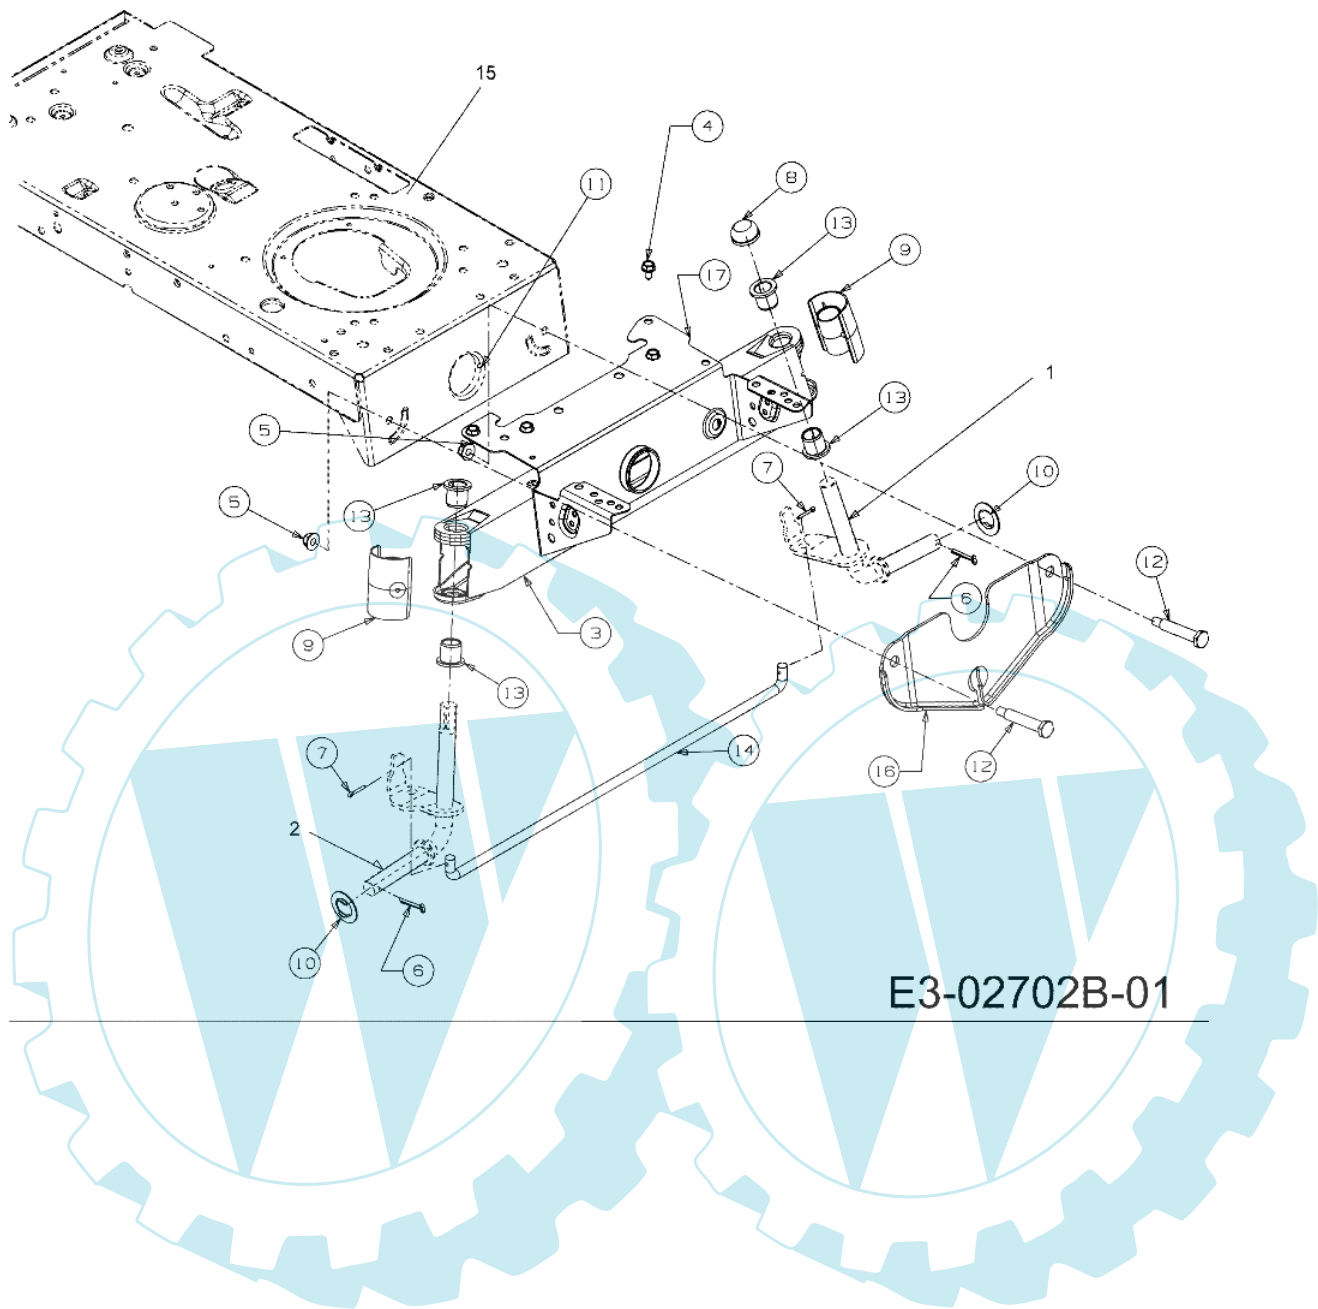

POLO 97/13,5 T Cat.2007 - Vordere achse

Bild Nr.	Anz.	Teilenummer	Beschreibung	Technische Nachricht
1	1	C61704024	Zahnsegment	
2	1	C7100376	Schraube	
3	1	C7100643	Schraube	
4	1	C7101309	Schraube	
5	1	C7103180	Schraube	
6	1	C7120240	Mutter	
7	1	C7120262	Mutter	
8	4	C71204063	Mutter	
10	1	C7230448A	Dichtung	
11	1	C7360242	Scheibe	
13	1	C73804141	Schraube	
14	1	C7380919	Spurstange	
15	1	C74104124	Flansch	
16	1	C7410475	Buchse	
17	1	C74704298	Steuersaeule	
18	1	C7480389	Scheibe	
19	1	C74804065	Arm	
20	1	C74804068	Distanzstuck	
21	1	C75004418	Distanzstuck	
22	1	C78304644	Platte	

POLO 97/13,5 T Cat.2007 - Vordere achse

E3-02702B-01

Bild Nr.	Anz.	Teilenummer	Beschreibung	Technische Nachricht
1	1	C63804007	Achse	
2	1	C63804008	Achse	
3	1	C6830128B	Vorn achse	
4	4	C7100604A	Schraube	
5	2	C71204065	Mutter	
6	2	C71404039	Splint	
7	2	C7140474	Splint	
8	1	C7260341	Stopfen	
9	2	C7311291A	Deckel	
10	2	C73604228	Scheibe	
11	1	-	Nicht verfügbar für diesen produkt	
12	2	C73804128	Schraube	
13	4	C7410660A	Flansch	
14	1	C74704299A	Verbindungsstange	
15	1	C78304549	Rahmen	
16	1	C78304568	Platte	
17	1	C78304601B	Achstraverse	

1

E3-02002B-01

Bild Nr.	Anz.	Teilenummer	Beschreibung	Technische Nachricht
1	2	C7310484A	Deckel	

POLO 97/13,5 T Cat.2007 - Motor

E3-03295A-01

Bild Nr.	Anz.	Teilenummer	Beschreibung	Technische Nachricht
1	4	C7100227	Schraube	
2	4	C7100599	Schraube	
3	2	C7100604A	Schraube	
4	2	C7101314A	Schraube	
5	4	C7101315	Schraube	
6	1	C7120271	Mutter	
7	1	C7210208	Dichtung	
8	1	C7250157	Schelle	
9	2	C7260205	Schelle	
10	1	C73105628	Schlauchklemme	
11		-	Nicht verfügbar für diesen produkt	
12	1	C7510564B	Deflector	
13	1	C7510617B	Auspuff	
14	1	C7510816B	Auspuff	
15	13	C7510535	Flexible welle	
16	1	C78305007	Gashebel	
17	1	C7830615D	Deckel	

E3-02015A-01

Bild Nr.	Anz.	Teilenummer	Beschreibung	Technische Nachricht
1	1	C63104028	Lenkrad	
2	1	C73104039	Deckel	

THESE WASHERS ARE TO BE USED
IN BETWEEN FRONT TWO RIVET NUTS
IN BOTTOM OF SEAT PAN AND SEAT
MOUNTING PLATE.