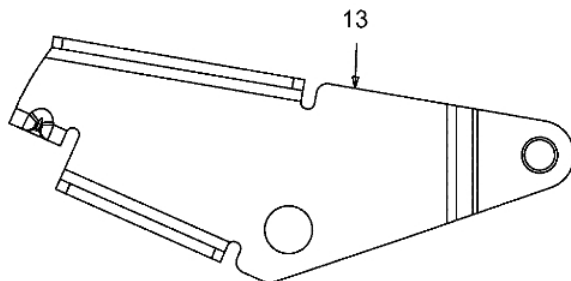

PTO-Man.-TRANS.

E3-02732B-01

Bild Nr.	Anz.	Teilenummer	Beschreibung	Technische Nachricht
1	1	C17962	Platte	
2	1	C64704096	Hebel	
3	2	C73804237	Schraube	
4	2	C7100599	Schraube	
5	1	C7103157A	Schraube	
6	1	C7140104	Splint	
7	1	C7140145	Splint	
8	1	C72004049	Handgriff	
9	1	C73204276	Feder	
10	1	C7360171	Scheibe	
11	1	C7360300	Scheibe	
12	1	C7360322	Scheibe	
14	2	C74104119	Buchse	
15	1	C74604173B	Kabel	
16	1	C75604196	Scheibe	

E3-02734B-01

Bild Nr.	Anz.	Teilenummer	Beschreibung	Technische Nachricht
1	2	C71004483	Schraube	
2	4	C7100599	Schraube	
3	6	C7100604A	Schraube	
4	3	C7100895	Schraube	
5	1	C73104945	Deckel	
6	1	C78304584	Blech	
7	1	C78304873	Instrumententafel	
8	1	C74604358	Gashebel	
9	1	C7461089	Hebel	
10	1	C7251741	Schalter	
11	1	C7251744	Schlüssel	
12	1	C71204063	Mutter	

POLO 97/13,5 T Cat.2007 - Schaltplan

725-0157 TO SECURE HEADLIGHT LEAD
WIRE & (1) TO SECURE HARNESS TO HITCH BOX

Nicht abgebildet / Not shown

Kabelbaum /
Harness B&S - TEC

5

GROUND HARDWARE

REFERENCE ONLY
725-1741 SW:KEY:4 POS

SEAT BRACKET FOR REFERENCE ONLY

E3-02735B-01

Bild Nr.	Anz.	Teilenummer	Beschreibung	Technische Nachricht
1	2	C7100227	Schraube	
2	1	C7100599	Schraube	
3	2	C7250157	Schelle	
4	1	C72504363	Schalter	
5	1	-	Nicht verfügbar für diesen produkt	
6	1	C7251303	Duese	
7	1	C72504439	Schalter	
8	1	C7251439	Schalter	
9	2	C7251744	Schlüssel	
10	1	C7260278	Platte	
11	2	C7260279	Platte	
12	1	C7360222	Scheibe	
13	1	C78304903	Platte	