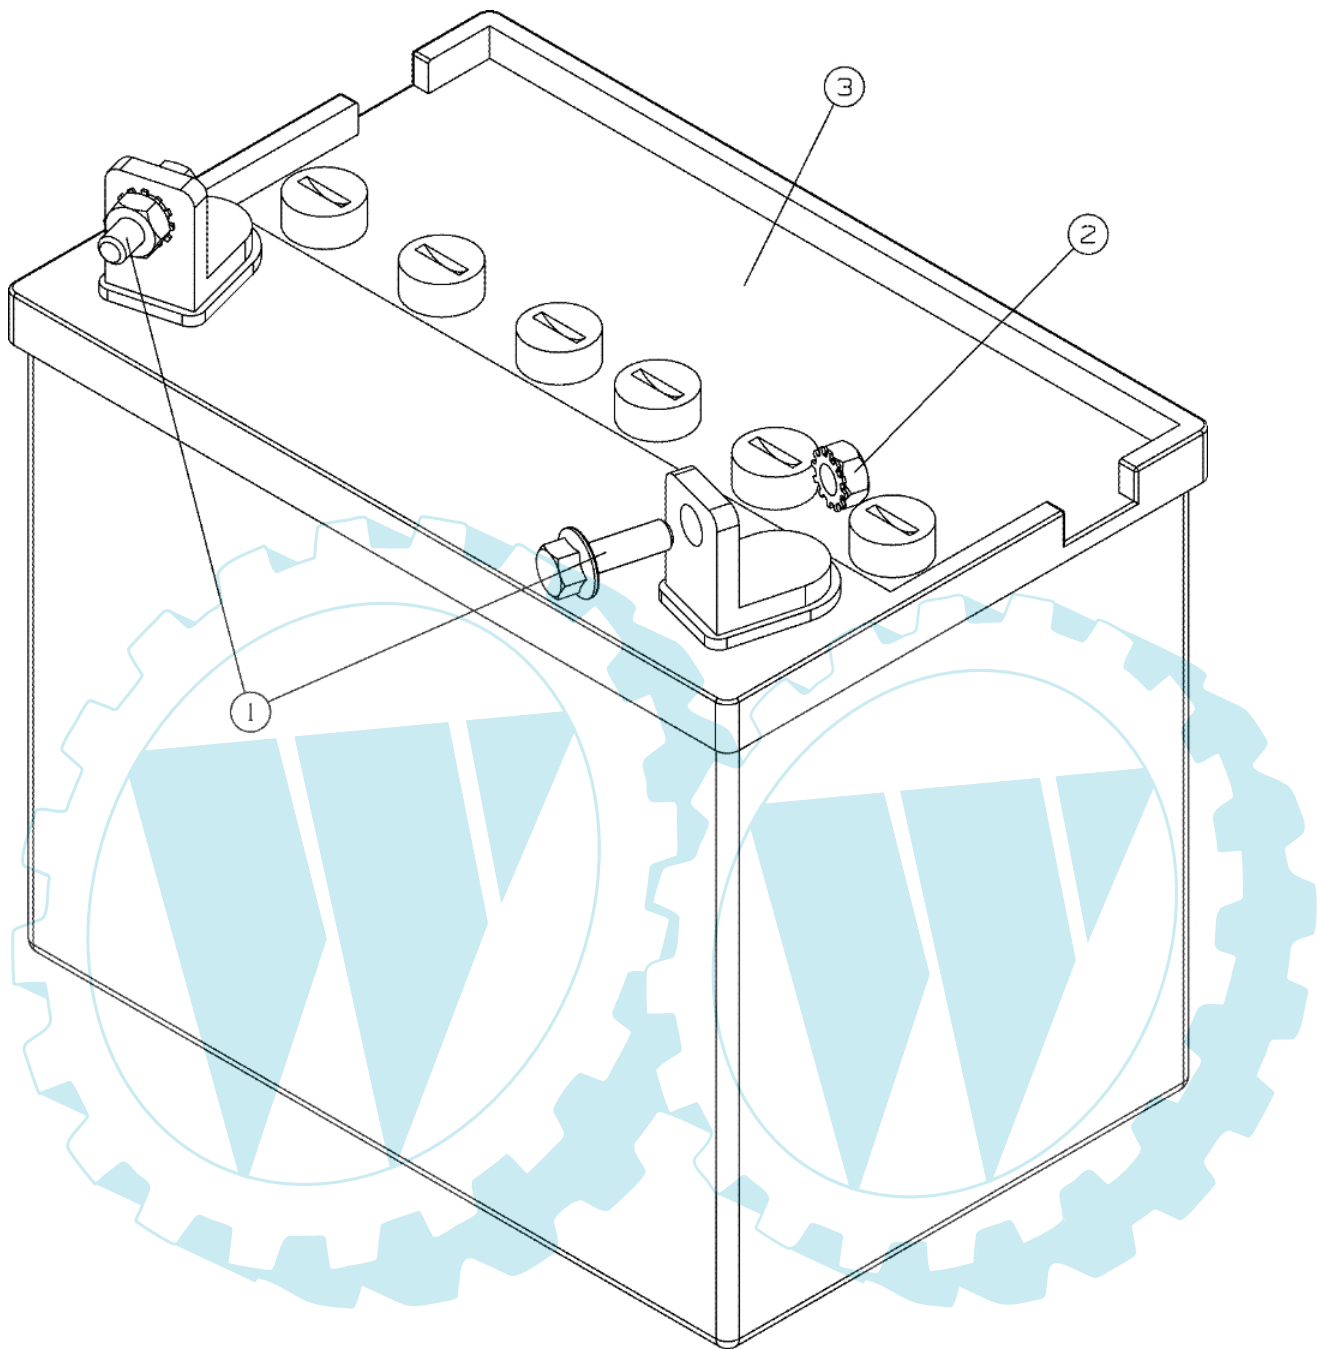

E3-02323B-01

Bild Nr.	Anz.	Teilenummer	Beschreibung	Technische Nachricht
1	2	C71004666	Schraube	
2	2	C7120271	Mutter	
3	1	C7251705D	Batterie