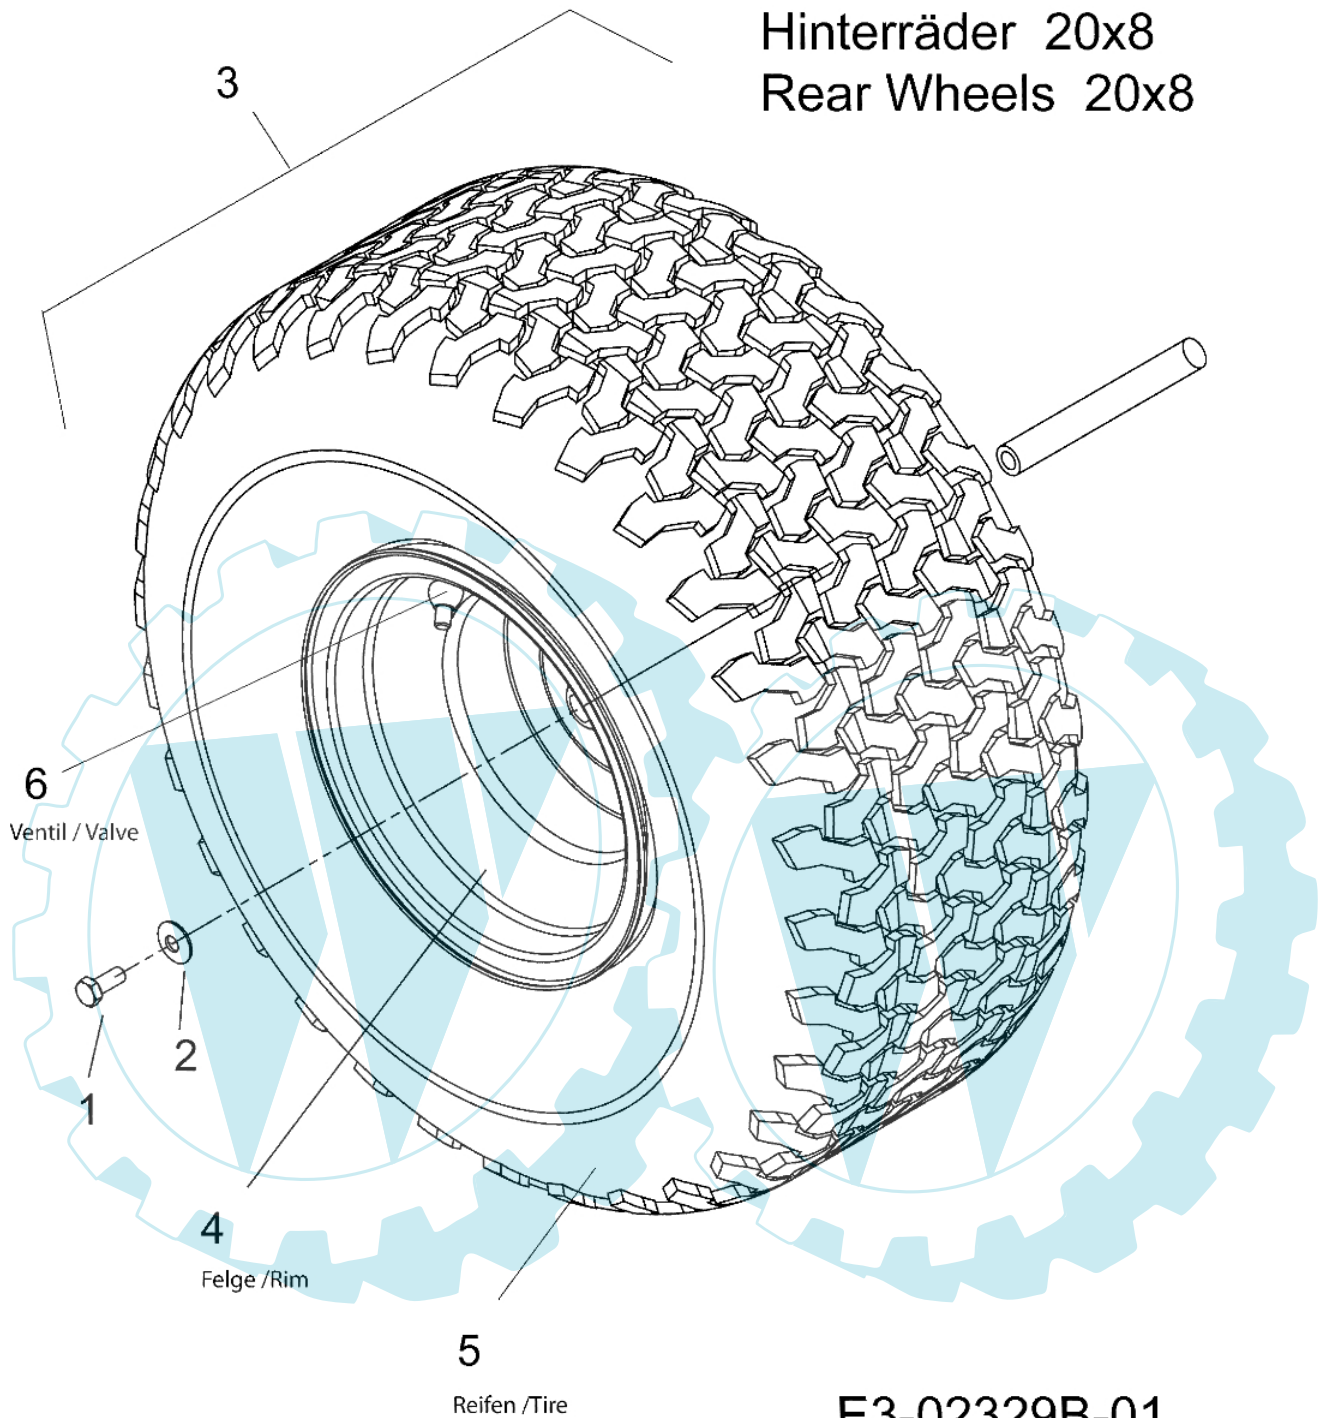

Hinterräder 20x8 Rear Wheels 20x8

E3-02329B-01

Bild Nr.	Anz.	Teilenummer	Beschreibung	Technische Nachricht
1	2	C7100627	Schraube	
2	2	C7360242	Scheibe	
3	2	C63404324	Rad kpl.	
4	2	C6340070	Rad	
5	2	C73404241	Reifen	
6	2	C7340255	Ventil