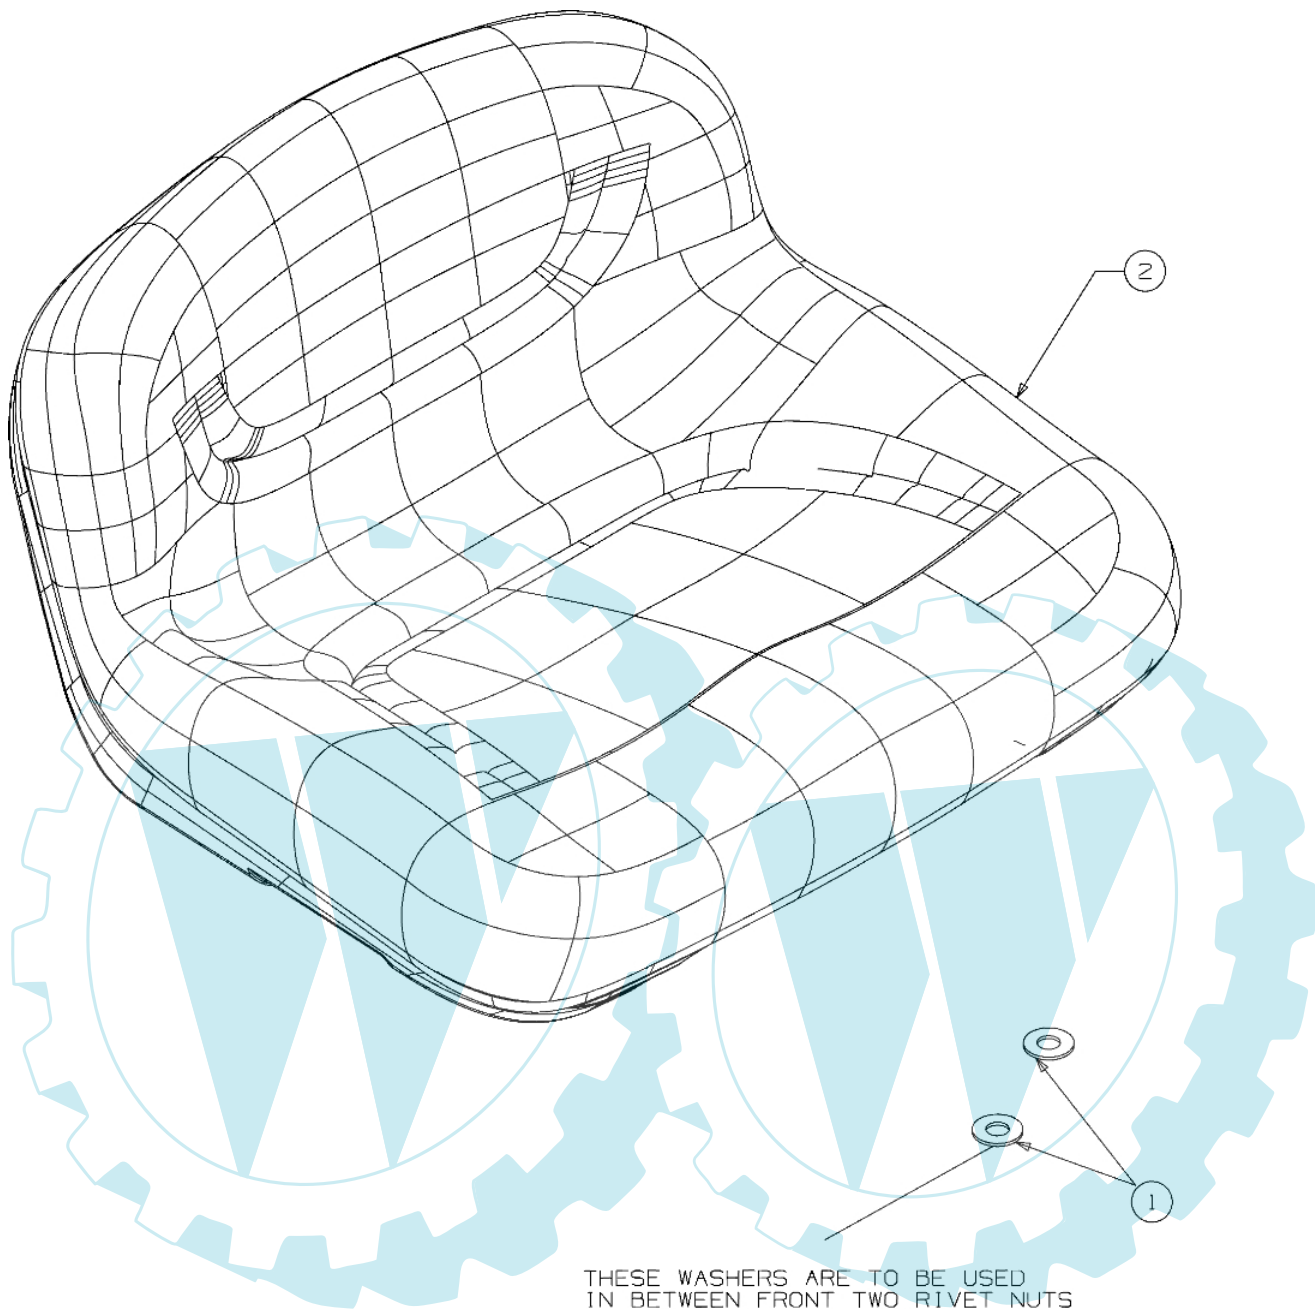

POLO 97/13,5 T Cat.2007 - Vordere achse

E3-02702B-01

Bild Nr.	Anz.	Teilenummer	Beschreibung	Technische Nachricht
1	1	C63804007	Achse	
2	1	C63804008	Achse	
3	1	C6830128B	Vorn achse	
4	4	C7100604A	Schraube	
5	2	C71204065	Mutter	
6	2	C71404039	Splint	
7	2	C7140474	Splint	
8	1	C7260341	Stopfen	
9	2	C7311291A	Deckel	
10	2	C73604228	Scheibe	
11	1	-	Nicht verfügbar für diesen produkt	
12	2	C73804128	Schraube	
13	4	C7410660A	Flansch	
14	1	C74704299A	Verbindungsstange	
15	1	C78304549	Rahmen	
16	1	C78304568	Platte	
17	1	C78304601B	Achstraverse	

1

E3-02002B-01

Bild Nr.	Anz.	Teilenummer	Beschreibung	Technische Nachricht
1	2	C7310484A	Deckel	

POLO 97/13,5 T Cat.2007 - Motor

E3-03295A-01

Bild Nr.	Anz.	Teilenummer	Beschreibung	Technische Nachricht
1	4	C7100227	Schraube	
2	4	C7100599	Schraube	
3	2	C7100604A	Schraube	
4	2	C7101314A	Schraube	
5	4	C7101315	Schraube	
6	1	C7120271	Mutter	
7	1	C7210208	Dichtung	
8	1	C7250157	Schelle	
9	2	C7260205	Schelle	
10	1	C73105628	Schlauchklemme	
11		-	Nicht verfügbar für diesen produkt	
12	1	C7510564B	Deflector	
13	1	C7510617B	Auspuff	
14	1	C7510816B	Auspuff	
15	13	C7510535	Flexible welle	
16	1	C78305007	Gashebel	
17	1	C7830615D	Deckel	

E3-02015A-01

Bild Nr.	Anz.	Teilenummer	Beschreibung	Technische Nachricht
1	1	C63104028	Lenkrad	
2	1	C73104039	Deckel	

THESE WASHERS ARE TO BE USED
IN BETWEEN FRONT TWO RIVET NUTS
IN BOTTOM OF SEAT PAN AND SEAT
MOUNTING PLATE.

E3-02715B-01

Bild Nr.	Anz.	Teilenummer	Beschreibung	Technische Nachricht
1	2	C7360300	Scheibe	
2	1	C75704037	Sitz	

THESE WASHERS ARE TO BE USED
IN BETWEEN FRONT TWO RIVET NUTS
IN BOTTOM OF SEAT PAN AND SEAT
MOUNTING PLATE.