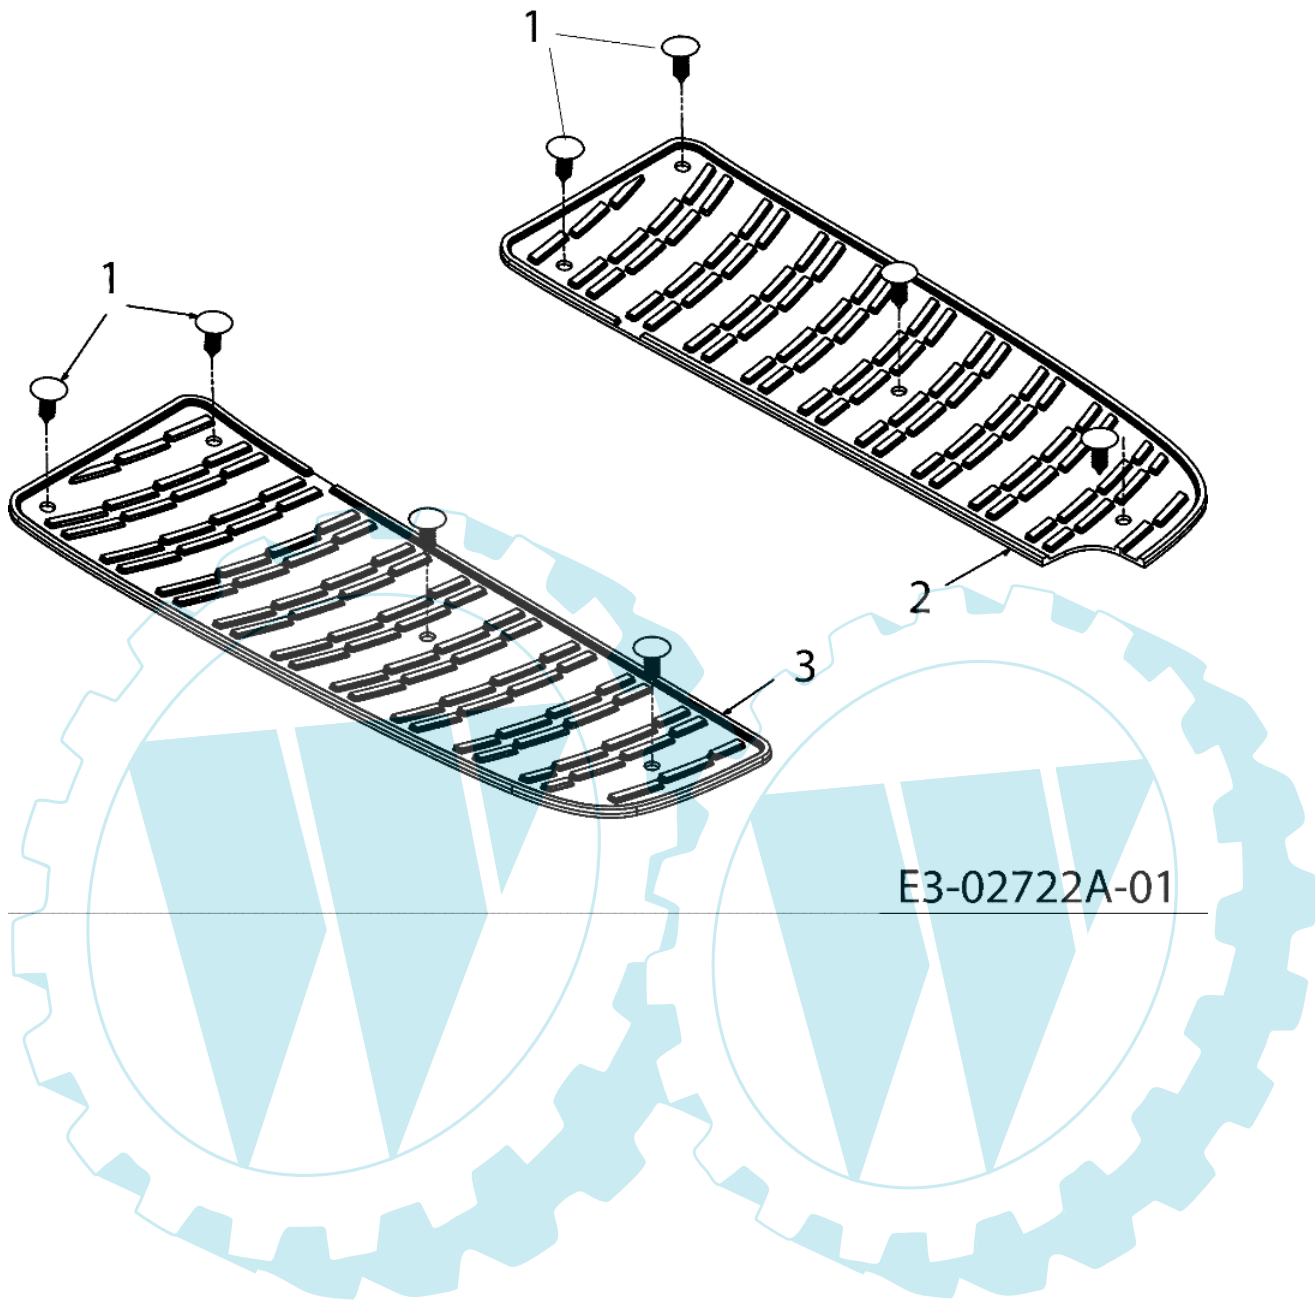

POLO 97/13,5 T Cat.2007 - Rahmen

E3-02717B-01

Bild Nr.	Anz.	Teilenummer	Beschreibung	Technische Nachricht
1	1	C17962	Platte	
2	1	C68304163B	Rahmen	
3	1	C68304195	Platte	
4	2	C7100134	Mutter	
5	2	C7100224	Schraube	
6	6	C7100604A	Schraube	
7	2	C7100642	Schraube	
8	2	C7101260A	Schraube	
9	3	C7103008	Schraube	
10	2	C71204063	Mutter	
11	4	C71204064	Mutter	
12	3	C7120429	Mutter	
13	2	C73204035	Feder	
14	2	C7360173	Scheibe	
15	1	C7360222	Scheibe	
16	1	C74704385	Haltestange	
17	1	C78304548A	Platte	
18	1	C78304637	Platte	
19	1	C78304753	Platte	
20	1	C78304869	Sitz	

E3-02719B-01

Bild Nr.	Anz.	Teilenummer	Beschreibung	Technische Nachricht
1	1	C64704034C	Fusshebel	
2	1	C68304216	Hebel	
3	2	C71004483	Schraube	
4	1	C7100604A	Schraube	
5	1	C7103144	Schraube	
6	1	C7110736	Achse	
7	1	C71204065	Mutter	
8	1	C7140111	Splint	
9	1	C7260214	Stopfen	
10	1	C7350239	Fusshebel	
11	1	C7360133	Scheibe	
12	1	C74704430	Bride	
13	1	C75004465	Distanzstück	
14	1	C7500802	Distanzstück	
15	1	C78304536	Blech	