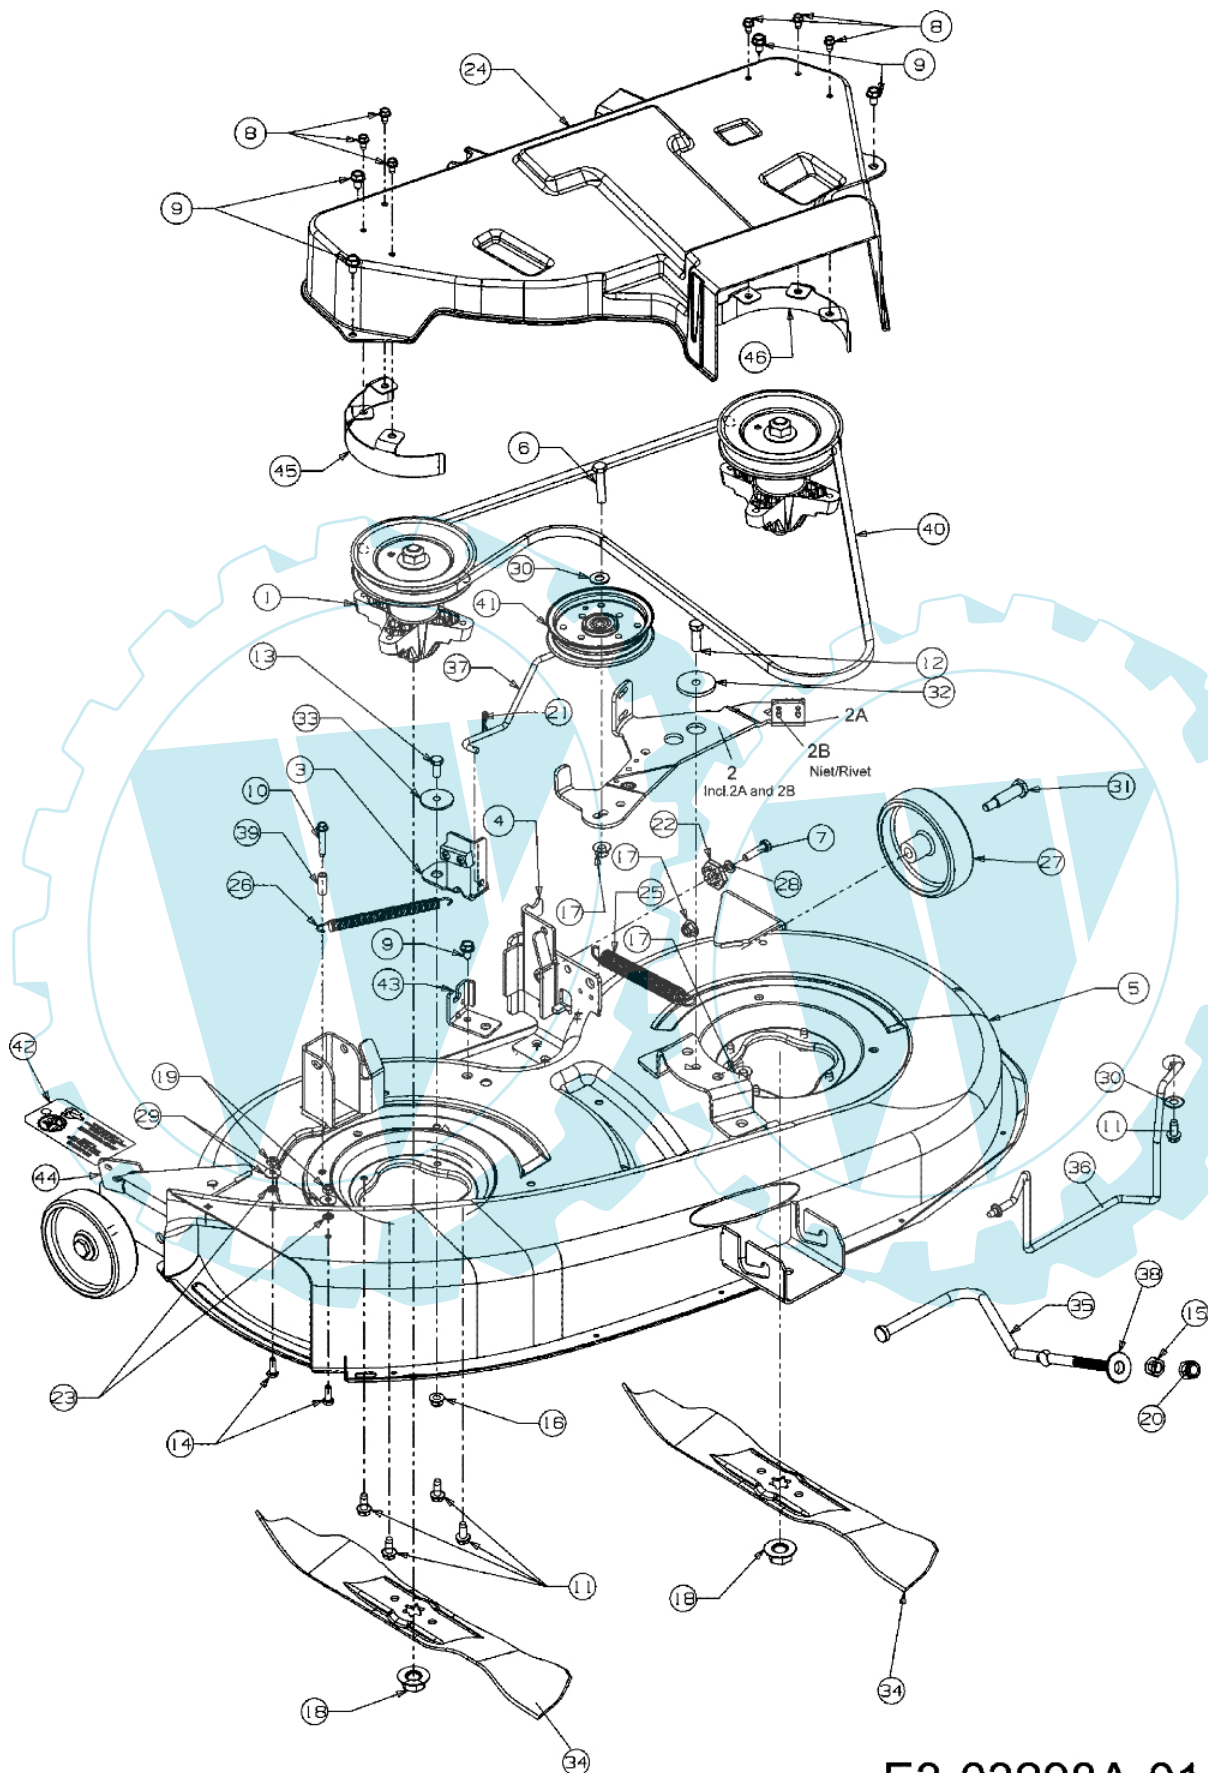

POLO 97/13,5 T Cat.2007 - Schneidwerkzeug

E3-03298A-01

Bild Nr.	Anz.	Teilenummer	Beschreibung	Technische Nachricht
1	2	C61804474	Messerspindel	
2	1	C68304138B	Bremse	
3	1	C68304167	Bremse	
4	1	C68304228	Platte	
5	1	C68304264	Deck	
6	1	C7100347	Schraube	
8	8	C7100602	Schraube	
9	7	C7100604A	Schraube	
10	1	C7100778	Schraube	
11	1	C7101260A	Schraube	
12	1	C7103005	Schraube	
13	1	C7103008	Schraube	
14	2	C7103015	Schraube	
15	1	C7120206	Mutter	
16	1	C71204063	Mutter	
17	4	C71204065	Mutter	
18	2	C7120417A	Mutter	
19	2	C7123006	Mutter	
20	1	C7123083	Mutter	
21	1	C7140104	Splint	
22	1	C71704074	Distanzstück	
23	2	C7260233	Mutter	
24	1	C73105699A	Deckel	
25	1	C73204280B	Feder	
26	1	C73204287	Feder	
27	2	C7340973	Rad	
28	1	C7360119	Scheibe	
29	2	C7360270	Scheibe	
30	2	C7360300	Scheibe	
31	2	C7380373	Schraube	
32	1	C73804162A	Distanzstück	
33	1	C73804166	Distanzstück	
34	2	C7420610A	Blatt	
35	1	C74704322	Hebel	
36	1	C74704332A	Hebel	
37	1	C74704381	Hebel	
38	1	C74804069	Scheibe	
39	1	C7500566A	Buchse	
40	1	C75404062	Riemen	
41	1	C75604129	Buchse	
42	1	C77111725A	Deflector	
43	1	C78304740	Platte	
44	1	C7831025637	Deflector	
45	1	C7831026A	Halter	
46	1	C7831027A	Halter