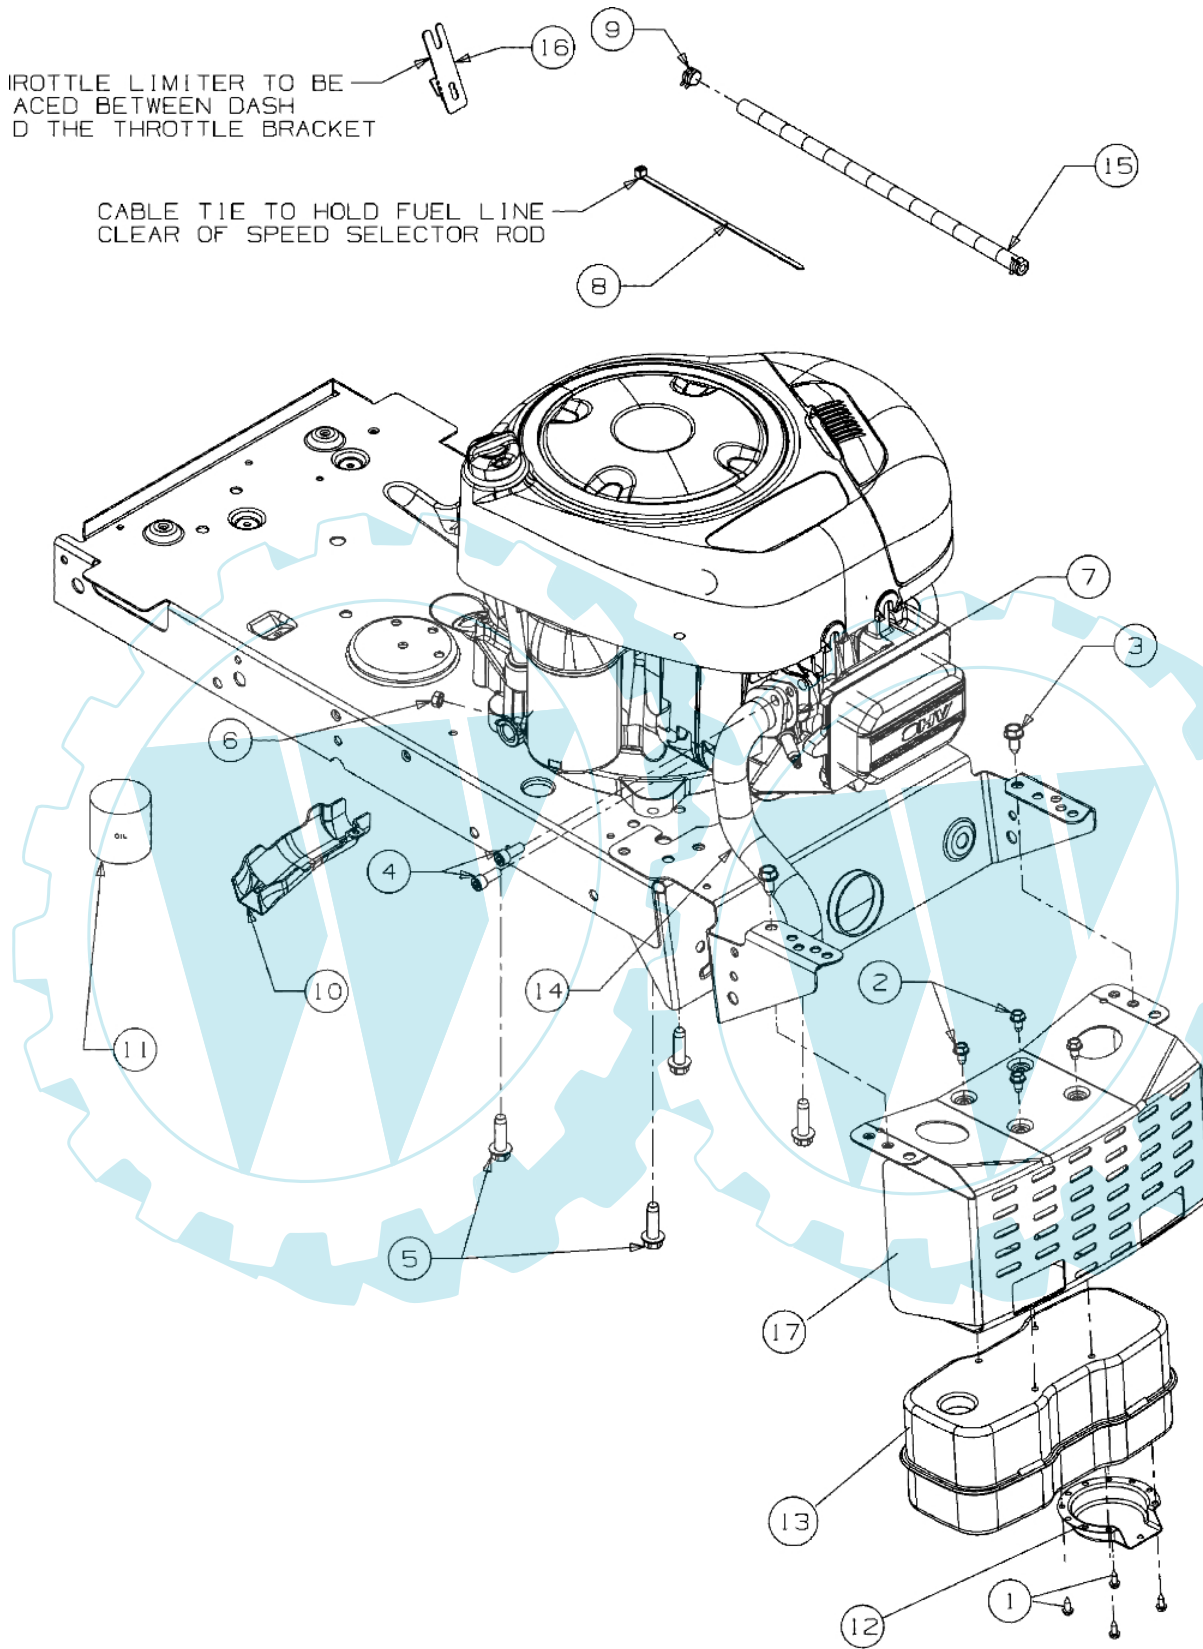

POLO 97/13,5 T Cat.2007 - Vordere achse

Bild Nr.	Anz.	Teilenummer	Beschreibung	Technische Nachricht
1	1	C61704024	Zahnsegment	
2	1	C7100376	Schraube	
3	1	C7100643	Schraube	
4	1	C7101309	Schraube	
5	1	C7103180	Schraube	
6	1	C7120240	Mutter	
7	1	C7120262	Mutter	
8	4	C71204063	Mutter	
10	1	C7230448A	Dichtung	
11	1	C7360242	Scheibe	
13	1	C73804141	Schraube	
14	1	C7380919	Spurstange	
15	1	C74104124	Flansch	
16	1	C7410475	Buchse	
17	1	C74704298	Steuersaeule	
18	1	C7480389	Scheibe	
19	1	C74804065	Arm	
20	1	C74804068	Distanzstuck	
21	1	C75004418	Distanzstuck	
22	1	C78304644	Platte	

POLO 97/13,5 T Cat.2007 - Vordere achse

E3-02702B-01

Bild Nr.	Anz.	Teilenummer	Beschreibung	Technische Nachricht
1	1	C63804007	Achse	
2	1	C63804008	Achse	
3	1	C6830128B	Vorn achse	
4	4	C7100604A	Schraube	
5	2	C71204065	Mutter	
6	2	C71404039	Splint	
7	2	C7140474	Splint	
8	1	C7260341	Stopfen	
9	2	C7311291A	Deckel	
10	2	C73604228	Scheibe	
11	1	-	Nicht verfügbar für diesen produkt	
12	2	C73804128	Schraube	
13	4	C7410660A	Flansch	
14	1	C74704299A	Verbindungsstange	
15	1	C78304549	Rahmen	
16	1	C78304568	Platte	
17	1	C78304601B	Achstraverse	

1

E3-02002B-01

Bild Nr.	Anz.	Teilenummer	Beschreibung	Technische Nachricht
1	2	C7310484A	Deckel	

POLO 97/13,5 T Cat.2007 - Motor

E3-03295A-01

Bild Nr.	Anz.	Teilenummer	Beschreibung	Technische Nachricht
1	4	C7100227	Schraube	
2	4	C7100599	Schraube	
3	2	C7100604A	Schraube	
4	2	C7101314A	Schraube	
5	4	C7101315	Schraube	
6	1	C7120271	Mutter	
7	1	C7210208	Dichtung	
8	1	C7250157	Schelle	
9	2	C7260205	Schelle	
10	1	C73105628	Schlauchklemme	
11		-	Nicht verfügbar für diesen produkt	
12	1	C7510564B	Deflector	
13	1	C7510617B	Auspuff	
14	1	C7510816B	Auspuff	
15	13	C7510535	Flexible welle	
16	1	C78305007	Gashebel	
17	1	C7830615D	Deckel	

E3-02015A-01

Bild Nr.	Anz.	Teilenummer	Beschreibung	Technische Nachricht
1	1	C63104028	Lenkrad	
2	1	C73104039	Deckel	

THESE WASHERS ARE TO BE USED
IN BETWEEN FRONT TWO RIVET NUTS
IN BOTTOM OF SEAT PAN AND SEAT
MOUNTING PLATE.