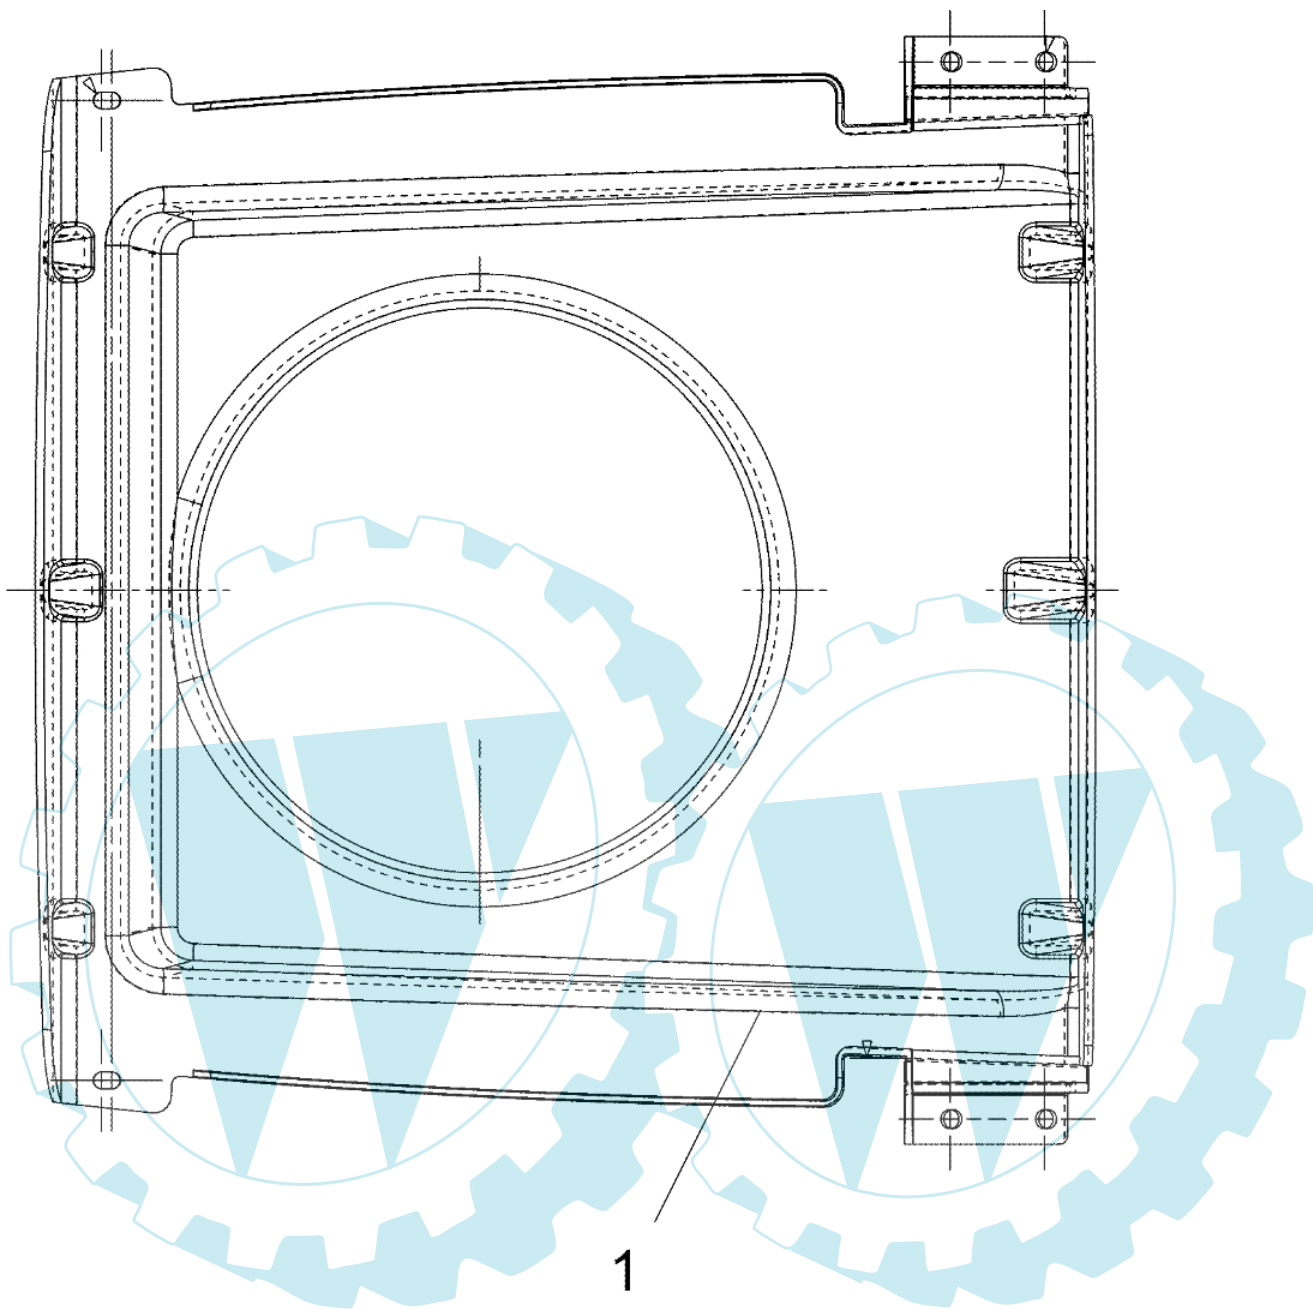

28

E3-02743A-01

Bild Nr.	Anz.	Teilenummer	Beschreibung	Technische Nachricht
1		C7320614	Scheibe	
2		C7160231	Scheibe	
3		C7360336	Scheibe	
3A		C7360337	Scheibe	
3B		C7360349	Lager	
4		C7360335	Scheibe	
5		C7101325	Schraube	
6		C71904017	Deckel	
7		C7111109	Welle	
8		C7410335	Lager	
9		C7171464	Rad	
10		C7160108	Scheibe	
11		C7410340	Buchse	
12		C7210338	Dichtung	
13		C61804041	Differential	
14		C7410336	Halter	
15		C71704056	Kegelrad	
16		C71804045	Kragen	
17		C71104134	Welle	
18		C7360495	Lager	
18A		C7360494	Scheibe	
19		C7410337	Halter	
20		C6110011	Gabel	
21		C7410862	Kugel	
22		C7320863	Feder	
23		C71904018	Deckel	
24		C7170678	Vergaserdeckel	
25		C7610202	Schneidblatt	
26		C7101206	Schraube	
27		C6610001	Bremse	
28		C61804034	Antrieb	