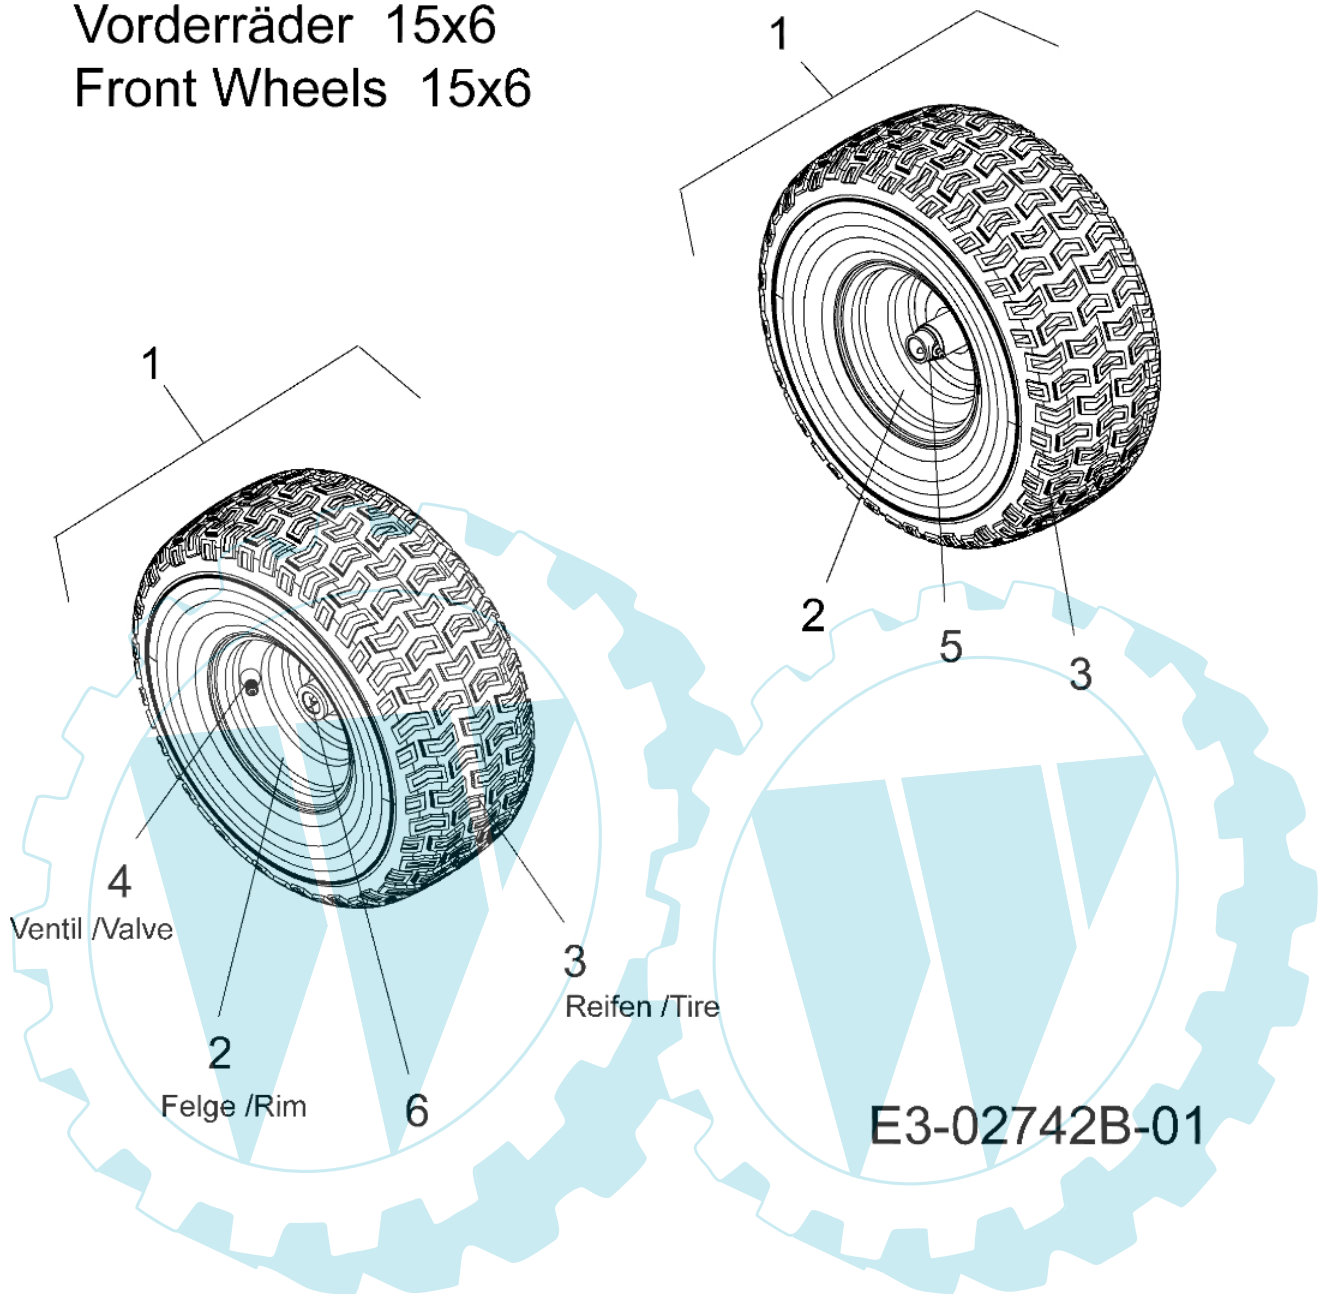

POLO 97/13,5 T Cat.2007 - Schneidwerkzeug aufhebesatz

Bild Nr.	Anz.	Teilenummer	Beschreibung	Technische Nachricht
1	1	C68304155A	Hebel	
2	2	C71204065	Mutter	
3	1	C71404043	Splint	
4	2	C7160106A	Splint	
5	1	C7200311	Handgriff	
6	1	C73204225	Feder	
7	2	C73804130	Schraube	
8	2	C7410225	Ring	
9	1	C74704282	Hebel	
10	2	C74704393	Stange	
11	1	C78304494	Platte	
12	1	C7140470	Duese	
13	1	C78304711	Platte	

Vorderräder 15x6 Front Wheels 15x6

Bild Nr.	Anz.	Teilenummer	Beschreibung	Technische Nachricht
1	2	C63404325	Rad kpl.	
2	2	C63404081	Rad	
3	2	C73404240A	Reifen	
4	2	C7340255	Ventil	
5	2	C7410990B	Lager	
6	2	C7410516B	Lager	

Hinterräder 20x8 Rear Wheels 20x8

E3-02329B-01

Bild Nr.	Anz.	Teilenummer	Beschreibung	Technische Nachricht
1	2	C7100627	Schraube	
2	2	C7360242	Scheibe	
3	2	C63404324	Rad kpl.	
4	2	C6340070	Rad	
5	2	C73404241	Reifen	
6	2	C7340255	Ventil	