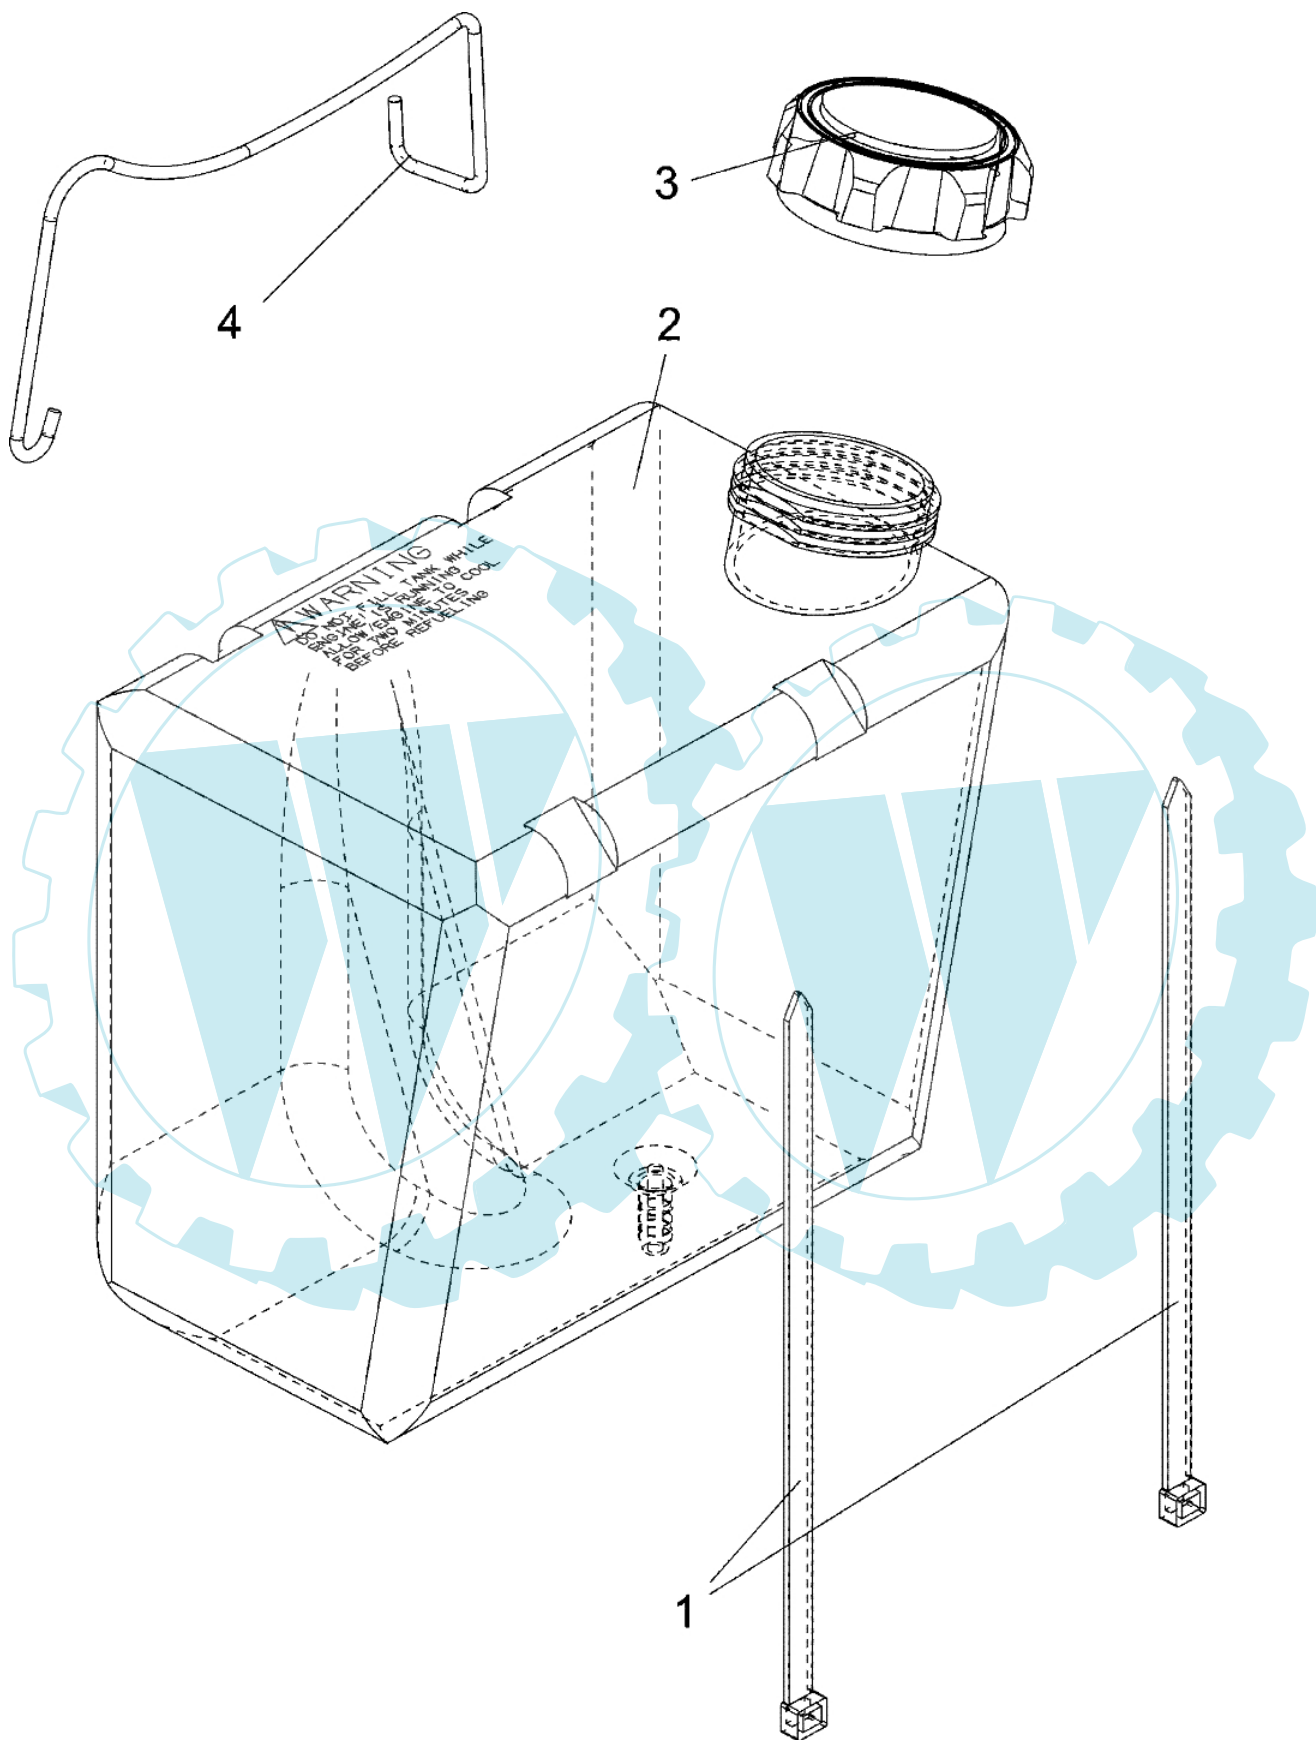

PTO-Man.-TRANS.

E3-02732B-01

Bild Nr.	Anz.	Teilenummer	Beschreibung	Technische Nachricht
1	1	C17962	Platte	
2	1	C64704096	Hebel	
3	2	C73804237	Schraube	
4	2	C7100599	Schraube	
5	1	C7103157A	Schraube	
6	1	C7140104	Splint	
7	1	C7140145	Splint	
8	1	C72004049	Handgriff	
9	1	C73204276	Feder	
10	1	C7360171	Scheibe	
11	1	C7360300	Scheibe	
12	1	C7360322	Scheibe	
14	2	C74104119	Buchse	
15	1	C74604173B	Kabel	
16	1	C75604196	Scheibe	

E3-02734B-01

Bild Nr.	Anz.	Teilenummer	Beschreibung	Technische Nachricht
1	2	C71004483	Schraube	
2	4	C7100599	Schraube	
3	6	C7100604A	Schraube	
4	3	C7100895	Schraube	
5	1	C73104945	Deckel	
6	1	C78304584	Blech	
7	1	C78304873	Instrumententafel	
8	1	C74604358	Gashebel	
9	1	C7461089	Hebel	
10	1	C7251741	Schalter	
11	1	C7251744	Schlüssel	
12	1	C71204063	Mutter	

POLO 97/13,5 T Cat.2007 - Schaltplan

725-0157 TO SECURE HEADLIGHT LEAD
WIRE & (1) TO SECURE HARNESS TO HITCH BOX

Nicht abgebildet / Not shown

Kabelbaum /
Harness B&S - TEC

5

GROUND HARDWARE

REFERENCE ONLY
725-1741 SW:KEY:4 POS

E3-02736B-01

Bild Nr.	Anz.	Teilenummer	Beschreibung	Technische Nachricht
1	2	C7260209	Schelle	
2	1	C7510553	Tank	
3	1	C7510603	Stopfen	
4	1	C74704660	Griff	

POLO 97/13,5 T Cat.2007 - Schneidwerkzeug

E3-03298A-01