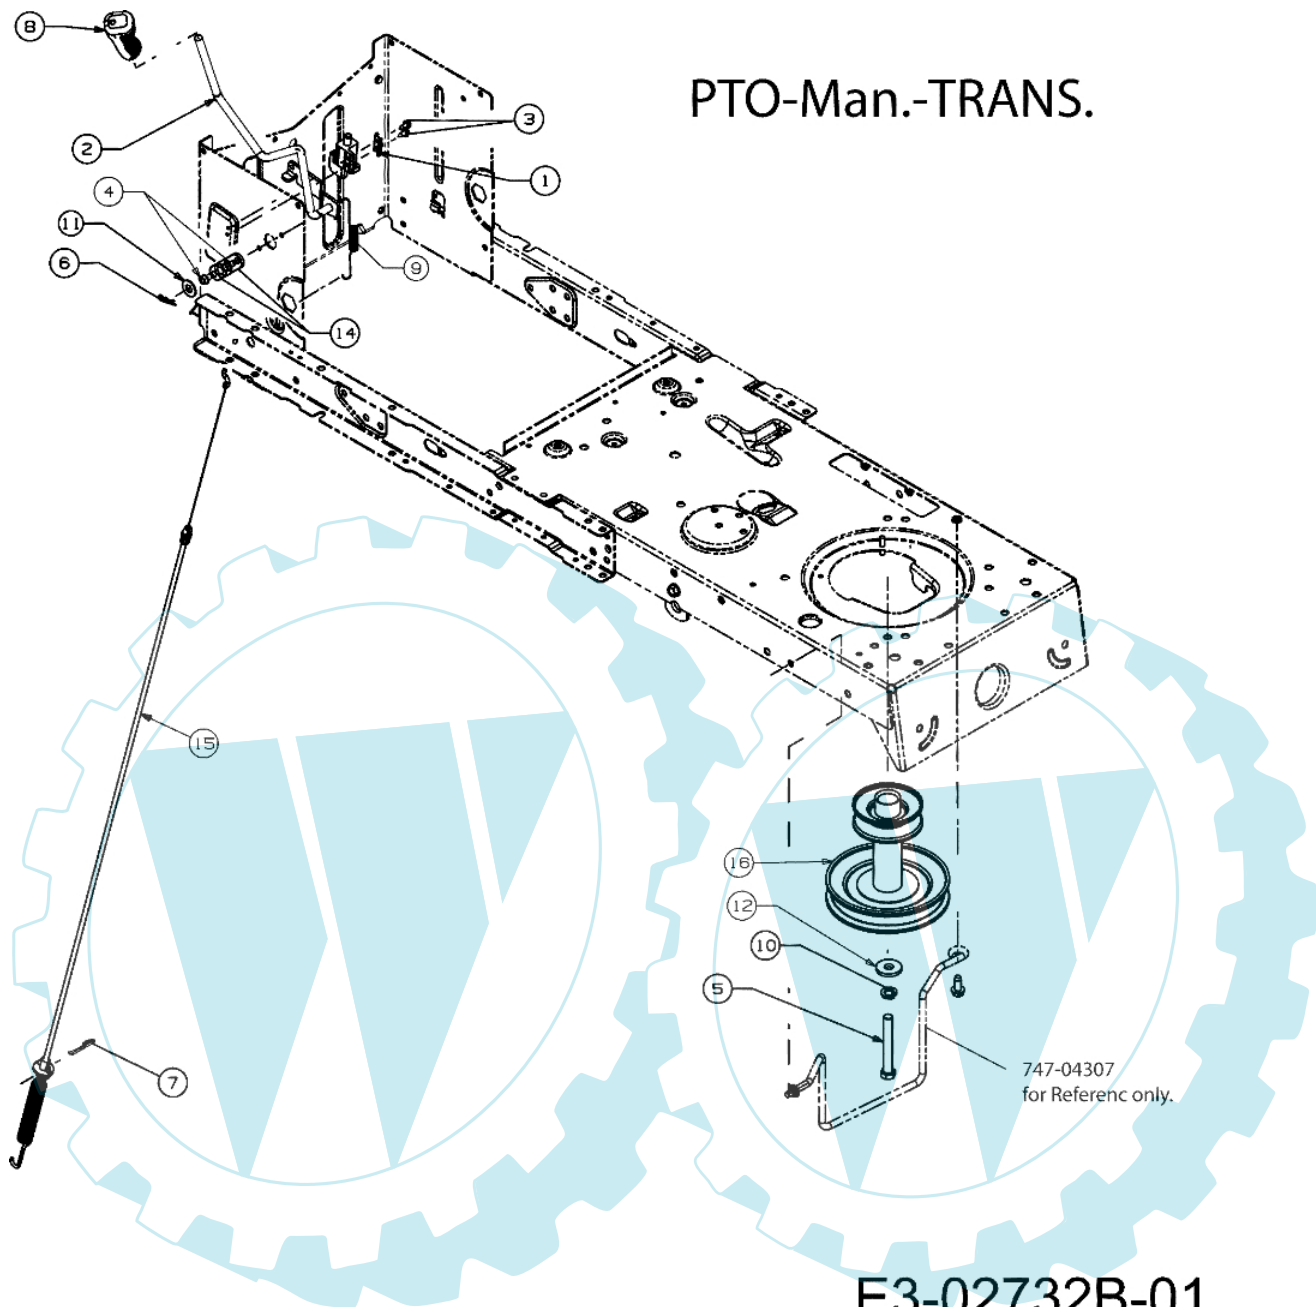

STYLE 9

E3-02731B-01

Bild Nr.	Anz.	Teilenummer	Beschreibung	Technische Nachricht
1	2	C7100376	Schraube	
2	6	C7100599	Schraube	
3	2	C7100642	Schraube	
4	2	C7100778	Schraube	
5	2	C7100895	Schraube	
6	2	C7100924	Schraube	
7	4	C71004187	Schraube	
8	4	C7120185	Mutter	
9	6	C7120292	Mutter	
10	2	C71204063	Mutter	
11	2	C71204064	Mutter	
12	2	C7250963	Glühlampe	
13	2	C7251649	Lampenhalter	
14	2	C7260201	Scheibe	
15	1	C73104960	Gatter	
16	1	C73105078A	Überzug	
17	1	C7312118A	Blende	
18	2	C7363078	Scheibe	
19	1	C7472138	Halter	
20	2	C7500566A	Buchse	
21	1	C78307834010	Haube orange	
22	1	C7830784APO	Seitenteil rechts orange	
23	1	C78307854010	Seitenteil links orange	

PTO-Man.-TRANS.

E3-02732B-01

Bild Nr.	Anz.	Teilenummer	Beschreibung	Technische Nachricht
1	1	C17962	Platte	
2	1	C64704096	Hebel	
3	2	C73804237	Schraube	
4	2	C7100599	Schraube	
5	1	C7103157A	Schraube	
6	1	C7140104	Splint	
7	1	C7140145	Splint	
8	1	C72004049	Handgriff	
9	1	C73204276	Feder	
10	1	C7360171	Scheibe	
11	1	C7360300	Scheibe	
12	1	C7360322	Scheibe	
14	2	C74104119	Buchse	
15	1	C74604173B	Kabel	
16	1	C75604196	Scheibe	