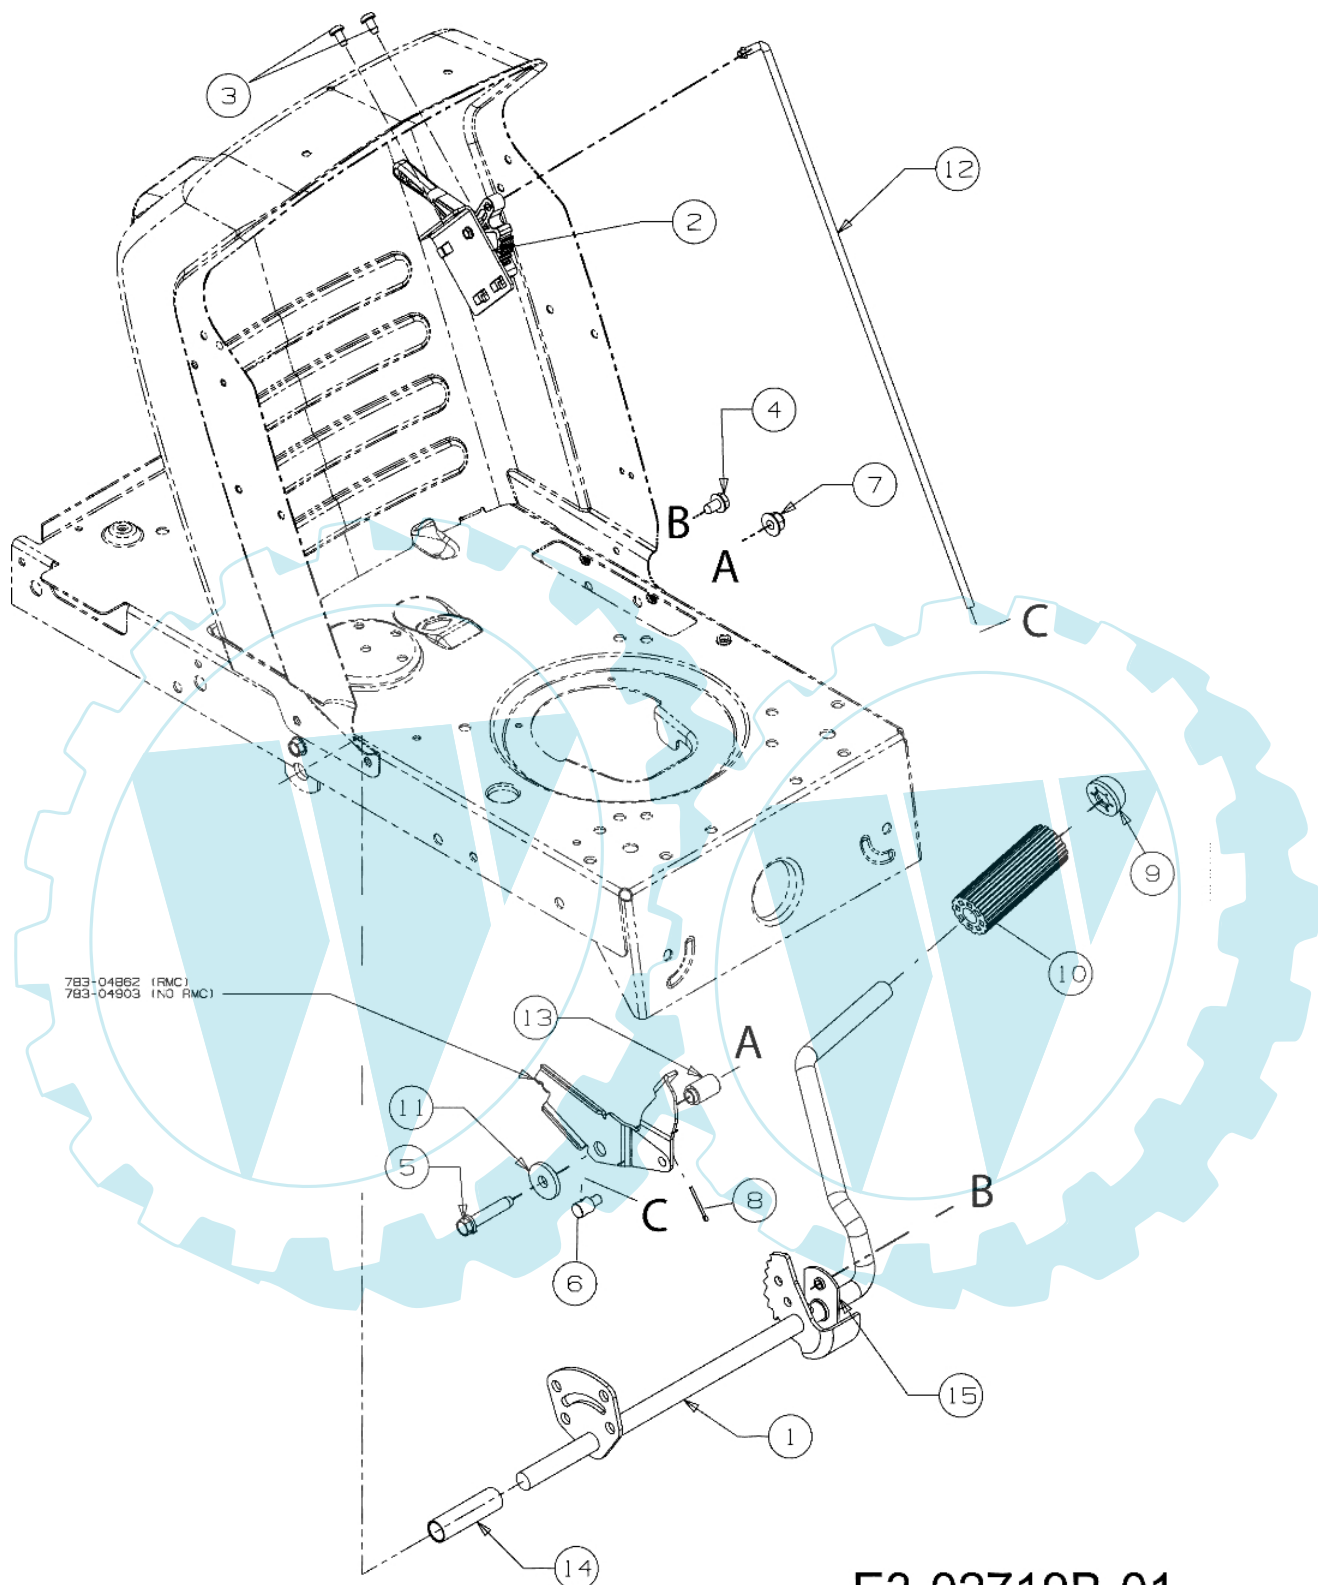

POLO 97/13,5 T Cat.2007 - Vordere achse

Bild Nr.	Anz.	Teilenummer	Beschreibung	Technische Nachricht
1	1	C61704024	Zahnsegment	
2	1	C7100376	Schraube	
3	1	C7100643	Schraube	
4	1	C7101309	Schraube	
5	1	C7103180	Schraube	
6	1	C7120240	Mutter	
7	1	C7120262	Mutter	
8	4	C71204063	Mutter	
10	1	C7230448A	Dichtung	
11	1	C7360242	Scheibe	
13	1	C73804141	Schraube	
14	1	C7380919	Spurstange	
15	1	C74104124	Flansch	
16	1	C7410475	Buchse	
17	1	C74704298	Steuersaeule	
18	1	C7480389	Scheibe	
19	1	C74804065	Arm	
20	1	C74804068	Distanzstuck	
21	1	C75004418	Distanzstuck	
22	1	C78304644	Platte	

E3-02388B-01

Bild Nr.	Anz.	Teilenummer	Beschreibung	Technische Nachricht
1	2	C7360300	Scheibe	
2	1	C75704001A	Sitz	

E3-02323B-01

Bild Nr.	Anz.	Teilenummer	Beschreibung	Technische Nachricht
1	2	C71004666	Schraube	
2	2	C7120271	Mutter	
3	1	C7251705D	Batterie	

POLO 97/13,5 T Cat.2007 - Rahmen

E3-02717B-01

Bild Nr.	Anz.	Teilenummer	Beschreibung	Technische Nachricht
1	1	C17962	Platte	
2	1	C68304163B	Rahmen	
3	1	C68304195	Platte	
4	2	C7100134	Mutter	
5	2	C7100224	Schraube	
6	6	C7100604A	Schraube	
7	2	C7100642	Schraube	
8	2	C7101260A	Schraube	
9	3	C7103008	Schraube	
10	2	C71204063	Mutter	
11	4	C71204064	Mutter	
12	3	C7120429	Mutter	
13	2	C73204035	Feder	
14	2	C7360173	Scheibe	
15	1	C7360222	Scheibe	
16	1	C74704385	Haltestange	
17	1	C78304548A	Platte	
18	1	C78304637	Platte	
19	1	C78304753	Platte	
20	1	C78304869	Sitz	

E3-02719B-01

Bild Nr.	Anz.	Teilenummer	Beschreibung	Technische Nachricht
1	1	C64704034C	Fusshebel	
2	1	C68304216	Hebel	
3	2	C71004483	Schraube	
4	1	C7100604A	Schraube	
5	1	C7103144	Schraube	
6	1	C7110736	Achse	
7	1	C71204065	Mutter	
8	1	C7140111	Splint	
9	1	C7260214	Stopfen	
10	1	C7350239	Fusshebel	
11	1	C7360133	Scheibe	
12	1	C74704430	Bride	
13	1	C75004465	Distanzstück	
14	1	C7500802	Distanzstück	
15	1	C78304536	Blech	