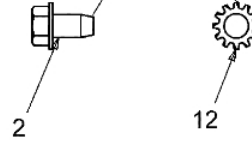

E3-02734B-01

Bild Nr.	Anz.	Teilenummer	Beschreibung	Technische Nachricht
1	2	C71004483	Schraube	
2	4	C7100599	Schraube	
3	6	C7100604A	Schraube	
4	3	C7100895	Schraube	
5	1	C73104945	Deckel	
6	1	C78304584	Blech	
7	1	C78304873	Instrumententafel	
8	1	C74604358	Gashebel	
9	1	C7461089	Hebel	
10	1	C7251741	Schalter	
11	1	C7251744	Schlüssel	
12	1	C71204063	Mutter	

POLO 97/13,5 T Cat.2007 - Schaltplan

725-0157 TO SECURE HEADLIGHT LEAD
WIRE & (1) TO SECURE HARNESS TO HITCH BOX

Nicht abgebildet / Not shown

Kabelbaum /
Harness B&S - TEC

5

GROUND HARDWARE

REFERENCE ONLY
725-1741 SW:KEY:4 POS

SEAT BRACKET FOR REFERENCE ONLY

E3-02735B-01

Bild Nr.	Anz.	Teilenummer	Beschreibung	Technische Nachricht
1	2	C7100227	Schraube	
2	1	C7100599	Schraube	
3	2	C7250157	Schelle	
4	1	C72504363	Schalter	
5	1	-	Nicht verfügbar für diesen produkt	
6	1	C7251303	Duese	
7	1	C72504439	Schalter	
8	1	C7251439	Schalter	
9	2	C7251744	Schlüssel	
10	1	C7260278	Platte	
11	2	C7260279	Platte	
12	1	C7360222	Scheibe	
13	1	C78304903	Platte	