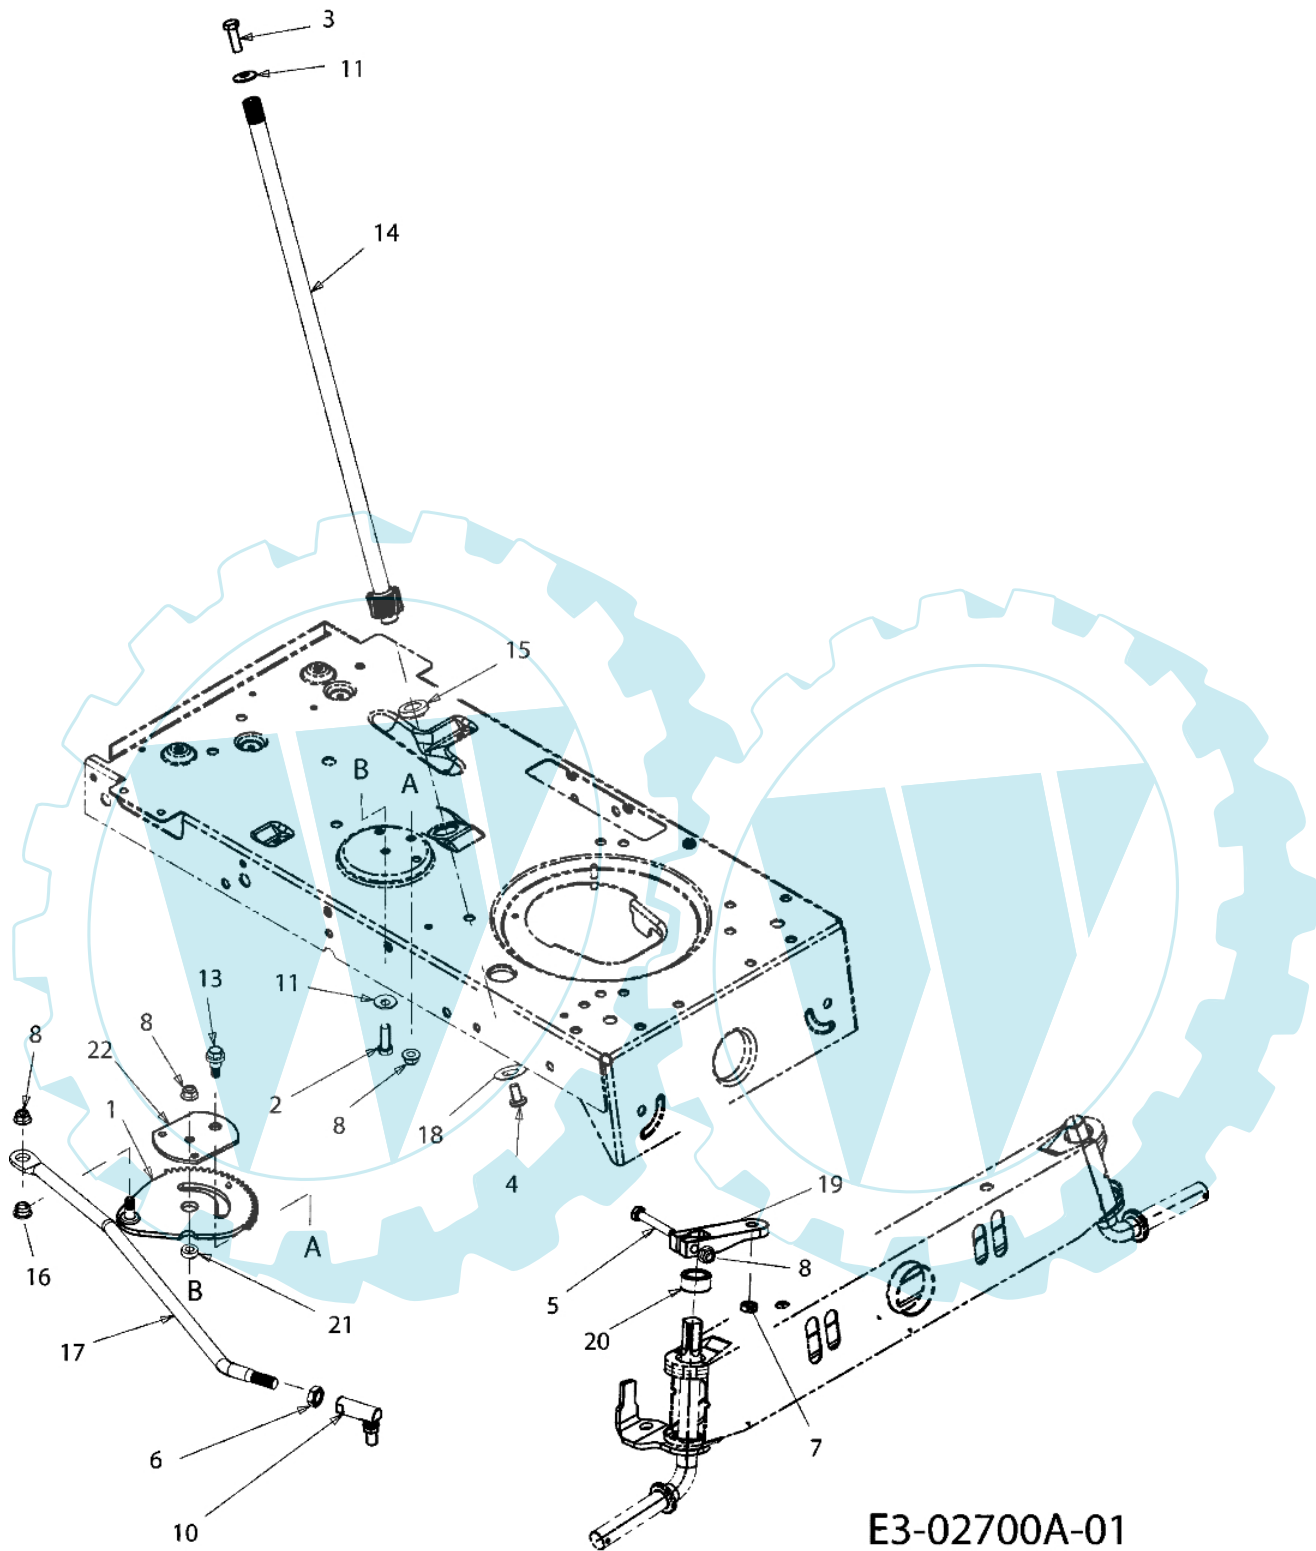

POLO 97/13,5 T Cat.2007 - Vordere achse

Bild Nr.	Anz.	Teilenummer	Beschreibung	Technische Nachricht
1	1	C61704024	Zahnsegment	
2	1	C7100376	Schraube	
3	1	C7100643	Schraube	
4	1	C7101309	Schraube	
5	1	C7103180	Schraube	
6	1	C7120240	Mutter	
7	1	C7120262	Mutter	
8	4	C71204063	Mutter	
10	1	C7230448A	Dichtung	
11	1	C7360242	Scheibe	
13	1	C73804141	Schraube	
14	1	C7380919	Spurstange	
15	1	C74104124	Flansch	
16	1	C7410475	Buchse	
17	1	C74704298	Steuersaeule	
18	1	C7480389	Scheibe	
19	1	C74804065	Arm	
20	1	C74804068	Distanzstuck	
21	1	C75004418	Distanzstuck	
22	1	C78304644	Platte	

POLO 97/13,5 T Cat.2007 - Vordere achse

E3-02702B-01

Bild Nr.	Anz.	Teilenummer	Beschreibung	Technische Nachricht
1	1	C63804007	Achse	
2	1	C63804008	Achse	
3	1	C6830128B	Vorn achse	
4	4	C7100604A	Schraube	
5	2	C71204065	Mutter	
6	2	C71404039	Splint	
7	2	C7140474	Splint	
8	1	C7260341	Stopfen	
9	2	C7311291A	Deckel	
10	2	C73604228	Scheibe	
11	1	-	Nicht verfügbar für diesen produkt	
12	2	C73804128	Schraube	
13	4	C7410660A	Flansch	
14	1	C74704299A	Verbindungsstange	
15	1	C78304549	Rahmen	
16	1	C78304568	Platte	
17	1	C78304601B	Achstraverse	

1

E3-02002B-01

Bild Nr.	Anz.	Teilenummer	Beschreibung	Technische Nachricht
1	2	C7310484A	Deckel	

POLO 97/13,5 T Cat.2007 - Motor

E3-03295A-01

Bild Nr.	Anz.	Teilenummer	Beschreibung	Technische Nachricht
1	4	C7100227	Schraube	
2	4	C7100599	Schraube	
3	2	C7100604A	Schraube	
4	2	C7101314A	Schraube	
5	4	C7101315	Schraube	
6	1	C7120271	Mutter	
7	1	C7210208	Dichtung	
8	1	C7250157	Schelle	
9	2	C7260205	Schelle	
10	1	C73105628	Schlauchklemme	
11		-	Nicht verfügbar für diesen produkt	
12	1	C7510564B	Deflector	
13	1	C7510617B	Auspuff	
14	1	C7510816B	Auspuff	
15	13	C7510535	Flexible welle	
16	1	C78305007	Gashebel	
17	1	C7830615D	Deckel	

E3-02015A-01

Bild Nr.	Anz.	Teilenummer	Beschreibung	Technische Nachricht
1	1	C63104028	Lenkrad	
2	1	C73104039	Deckel	

THESE WASHERS ARE TO BE USED
IN BETWEEN FRONT TWO RIVET NUTS
IN BOTTOM OF SEAT PAN AND SEAT
MOUNTING PLATE.