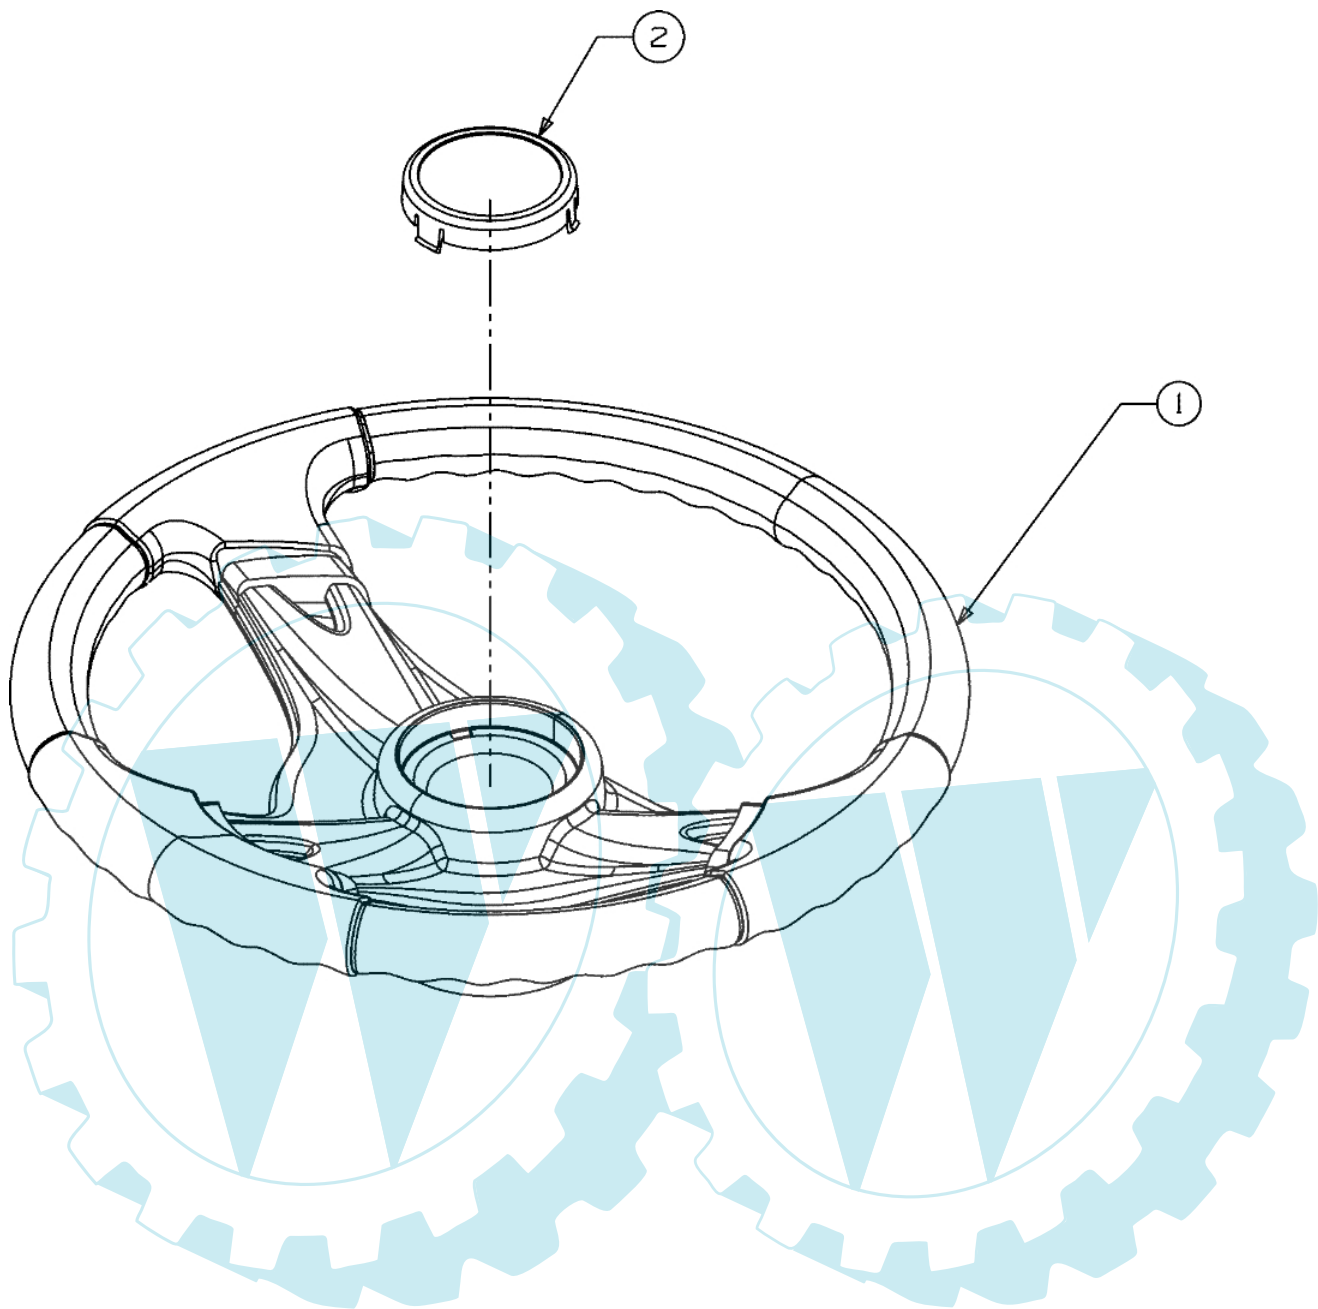

POLO 97/13,5 T Cat.2007 - Vordere achse

Bild Nr.	Anz.	Teilenummer	Beschreibung	Technische Nachricht
1	1	C61704024	Zahnsegment	
2	1	C7100376	Schraube	
3	1	C7100643	Schraube	
4	1	C7101309	Schraube	
5	1	C7103180	Schraube	
6	1	C7120240	Mutter	
7	1	C7120262	Mutter	
8	4	C71204063	Mutter	
10	1	C7230448A	Dichtung	
11	1	C7360242	Scheibe	
13	1	C73804141	Schraube	
14	1	C7380919	Spurstange	
15	1	C74104124	Flansch	
16	1	C7410475	Buchse	
17	1	C74704298	Steuersaeule	
18	1	C7480389	Scheibe	
19	1	C74804065	Arm	
20	1	C74804068	Distanzstuck	
21	1	C75004418	Distanzstuck	
22	1	C78304644	Platte	

POLO 97/13,5 T Cat.2007 - Vordere achse

E3-02702B-01

Bild Nr.	Anz.	Teilenummer	Beschreibung	Technische Nachricht
1	1	C63804007	Achse	
2	1	C63804008	Achse	
3	1	C6830128B	Vorn achse	
4	4	C7100604A	Schraube	
5	2	C71204065	Mutter	
6	2	C71404039	Splint	
7	2	C7140474	Splint	
8	1	C7260341	Stopfen	
9	2	C7311291A	Deckel	
10	2	C73604228	Scheibe	
11	1	-	Nicht verfügbar für diesen produkt	
12	2	C73804128	Schraube	
13	4	C7410660A	Flansch	
14	1	C74704299A	Verbindungsstange	
15	1	C78304549	Rahmen	
16	1	C78304568	Platte	
17	1	C78304601B	Achstraverse	

1

E3-02002B-01

Bild Nr.	Anz.	Teilenummer	Beschreibung	Technische Nachricht
1	2	C7310484A	Deckel	

POLO 97/13,5 T Cat.2007 - Motor

E3-03295A-01

Bild Nr.	Anz.	Teilenummer	Beschreibung	Technische Nachricht
1	4	C7100227	Schraube	
2	4	C7100599	Schraube	
3	2	C7100604A	Schraube	
4	2	C7101314A	Schraube	
5	4	C7101315	Schraube	
6	1	C7120271	Mutter	
7	1	C7210208	Dichtung	
8	1	C7250157	Schelle	
9	2	C7260205	Schelle	
10	1	C73105628	Schlauchklemme	
11		-	Nicht verfügbar für diesen produkt	
12	1	C7510564B	Deflector	
13	1	C7510617B	Auspuff	
14	1	C7510816B	Auspuff	
15	13	C7510535	Flexible welle	
16	1	C78305007	Gashebel	
17	1	C7830615D	Deckel	

E3-02015A-01

Bild Nr.	Anz.	Teilenummer	Beschreibung	Technische Nachricht
1	1	C63104028	Lenkrad	
2	1	C73104039	Deckel	

THESE WASHERS ARE TO BE USED
IN BETWEEN FRONT TWO RIVET NUTS
IN BOTTOM OF SEAT PAN AND SEAT
MOUNTING PLATE.